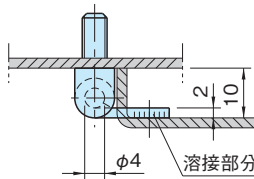

WSH

ウエルド オン スクリュー ヒンジ

標準 在庫品 

EMKA
Beschmittelle

WSH3010

WSH4012

本体	ピン、フラップ
SUM22L 亜鉛メッキ	SUM22L

WSH3010