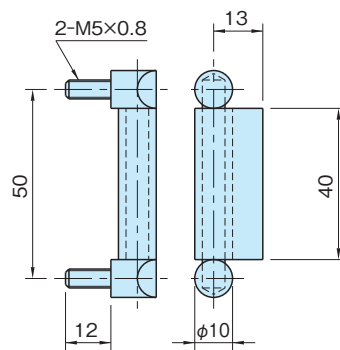

WSH

ウエルド オン スクリュー ヒンジ

標準 在庫品 

EMKA
Beschmittelle

WSH3010

WSH4012

本体	ピン、フラップ
SUM22L 亜鉛メッキ	SUM22L

WSH3010