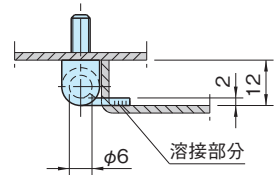

WSH

ウエルド オン スクリュー ヒンジ

標準 在庫品 

EMKA
Beschmittelle

WSH3010

WSH4012

本体	ピン、フラップ
SUM22L 亜鉛メッキ	SUM22L

WSH3010