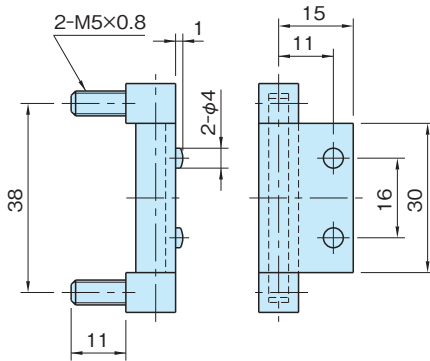

WSH

ウエルド オン スクリュー ヒンジ

標準 在庫品 

EMKA
Beschmittelle

WSH3010

WSH4012

本体	ピン、フラップ
SUM22L 亜鉛メッキ	SUM22L

WSH3010