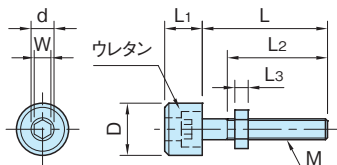

# ウレタン付きボルト

標準  
在庫品

スナップクランプ専用

ダウンタイプ P. 1412、ダウンミニタイプ P. 1416、  
ストレートタイプ P. 1418

IMA O

品番	M	L	D	L <sub>1</sub>	L <sub>2</sub>	L <sub>3</sub>
UB4×15	M4×0.7	15	10	7	14	2.4
UB5×15	M5×0.8	30	12.5	9	13.5	3.2
UB5×30					24	
UB6×20	M6×1	20	15	10	18	3.6