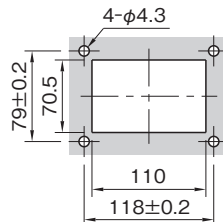

TR1

トレイ ハンドル

標準 在庫品 **RHS**

Rohde
QUALITY FOR INDUSTRY

★One Point

グリップは収納と使用の両ポジションでスナップします

グリップ	トレイ
アルミ合金ダイカスト (ADC10) つや消しブラック	アルミ合金ダイカスト (ADC10) ナチュラル

■取付面加工

TR1-118

TR1-184

品番	L	L ₁	W	W ₁	W ₂	L ₂	H ₁	U 注1)	パネル高さ E 注2)	取付け	許容荷重 (N)	質量 (g)	価格
TR1-118	130	118	91	79	69	109	48	3	132.5		500	197	7,100
TR1-184	200	184	80	50	72	170	51	2	88.1			286	7,400

注1) 1U=44.45mm

注2) パネル高さ≒ U×44.45mm-0.8mm

特長

- ・グリップは収納と使用の両ポジションでスナップします。
- ・グリップの裏側に指かけが付いていますのでハンドリングが良好です。
- ・19インチラック規格(IEC規格)対応品です。(P. 2232 参照)