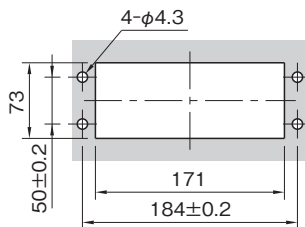

TR1

トレイ ハンドル

標準 在庫品 **RHS**

Rohde
QUALITY FOR INDUSTRY

★One Point

グリップは収納と使用の両ポジションでスナップします

グリップ	トレイ
アルミ合金ダイカスト (ADC10) つや消しブラック	アルミ合金ダイカスト (ADC10) ナチュラル

■取付面加工

TR1-118

TR1-184

品番	L	L ₁	W	W ₁	W ₂	L ₂	H ₁	U 注1)	パネル高さ E 注2)	取付け	許容荷重 (N)	質量 (g)	価格
TR1-118	130	118	91	79	69	109	48	3	132.5		500	197	7,100
TR1-184	200	184	80	50	72	170	51	2	88.1			286	7,400

注1) 1U=44.45mm

注2) パネル高さ≒ U×44.45mm-0.8mm

特長

- ・グリップは収納と使用の両ポジションでスナップします。
- ・グリップの裏側に指かけが付いていますのでハンドリングが良好です。
- ・19インチラック規格(IEC規格)対応品です。(P. 2232 参照)