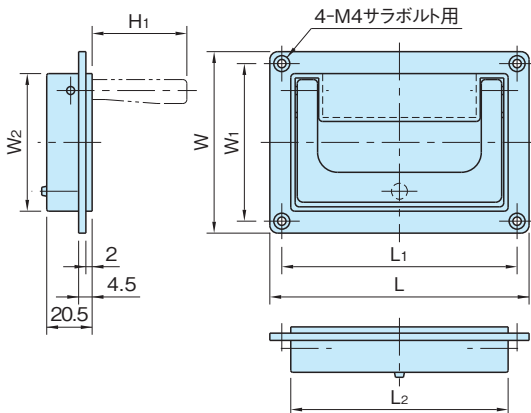

TR1

トレイ ハンドル

標準 在庫品 **RHS**

Rohde
QUALITY FOR INDUSTRY

★One Point

グリップは収納と使用の両ポジションでスナップします

グリップ	トレイ
アルミ合金ダイカスト (ADC10) つや消しブラック	アルミ合金ダイカスト (ADC10) ナチュラル

■取付面加工

TR1-118

TR1-184

品番	L	L ₁	W	W ₁	W ₂	L ₂	H ₁	U 注1)	パネル高さ E 注2)	取付け	許容荷重 (N)	質量 (g)	価格
TR1-118	130	118	91	79	69	109	48	3	132.5		500	197	7,100
TR1-184	200	184	80	50	72	170	51	2	88.1			286	7,400

注1) 1U=44.45mm

注2) パネル高さ≒ U×44.45mm-0.8mm

特長

- ・グリップは収納と使用の両ポジションでスナップします。
- ・グリップの裏側に指かけが付いていますのでハンドリングが良好です。
- ・19インチラック規格(IEC規格)対応品です。(P. 2232 参照)