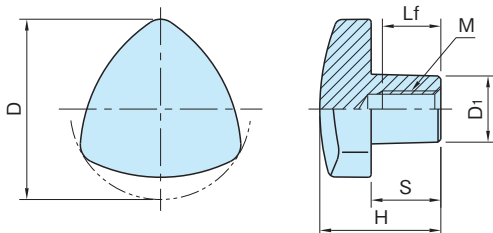

## ★One Point

防錆に優れたSUS304相当品を使用

本体

SCS13(SUS304相当)  
つや消し(サンドブラスト)

品番	D	M	H	D <sub>1</sub>	S	L <sub>f</sub>	質量 (g)
TK32-M 5-SUS	32	M 5×0.8	21	12	12	10	60
TK40-M 6-SUS	40	M 6×1	26	14	14	12	94
TK50-M 8-SUS	50	M 8×1.25	33	18	19	15	155
TK60-M10-SUS	60	M10×1.5	41	20	23	18	245