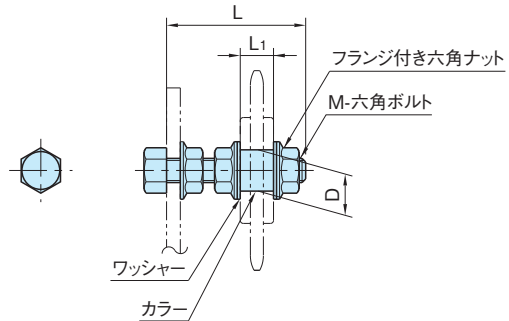

TC-IB

アイドラー ボルト セット

標準 在庫品

SUS

IMAO

ボルト・ナット・ワッシャー	カラー
SUS304	SUS303

品番	M	L	D	L ₁	質量 (g)	価格	適用タイナー (P. 994、996 参照)
TC-IB08045A	M 8	45	15	11	49	700	TC-RE10 TC-PX10
TC-IB08045B			12	10	43	650	
TC-IB08045C			10	8	40	650	
TC-IB08045			—	—	38	310	
TC-IB10055A	M10	55	15	11	73	890	TC-RE20 TC-PX20 TC-RE30 TC-PX30
TC-IB10055B			12	10	67	860	
TC-IB10055			—	—	64	510	
TC-IB10070A			70	15	11	81	
TC-IB10070B	12	10		75	890		
TC-IB10070	—	—		72	540		
TC-IB12100A	M12	100	15	11	140	1,330	TC-RE40
TC-IB12100			—	—	134	980	

品番	適用スプロケットアイドラー
TC-IB08045A	SIS320, SIS320UU, SIS320-SUS
TC-IB08045B	SIS318
TC-IB08045C	SIS316
TC-IB08045	—
TC-IB10055A	SIS320, SIS320UU, SIS320-SUS, SIS417, SIS417UU, SIS417-SUS, SIS516, SIS516UU, SIS516-SUS, SIS614, SIS614UU, SIS614-SUS, BIS320
TC-IB10055B	SIS318, SIS415, SIS514, SIS612
TC-IB10055	SIS316, SIS412, SIS512, SIS610
TC-IB10070A	SIS320, SIS320UU, SIS320-SUS, SIS417, SIS417UU, SIS417-SUS, SIS516, SIS516UU, SIS516-SUS, SIS614, SIS614UU, SIS614-SUS, BIS320
TC-IB10070B	SIS318, SIS415, SIS514, SIS612
TC-IB10070	SIS316, SIS412, SIS512, SIS610
TC-IB12100A	SIS516, SIS516UU, SIS516-SUS, SIS614, SIS614UU, SIS614-SUS, SIS809
TC-IB12100	SIS514, SIS612