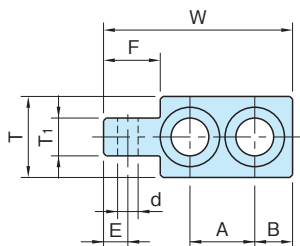

TB

ターミナル ブロック

標準 在庫品 **RHS**

IMAO

本体

SS400
亜鉛三価クロメート

品番	チェーン No.	W	E	H	H ₁	T	M ₁	A	B	d
TB35	35	35	4.5	15	6.5	15	M 6	12	7	3.8
TB40	40	45	6	20	8	20	M 8	15	9	4.2
TB50	50	60	7.5	25	10	25	M10	20	12	5.3
TB60	60	70	9	28	11.5	28	M12	25	14	6.2
TB80	80	85	12	35	14.5	35	M16	30	16	8.2