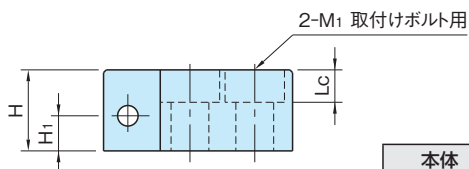

TB

ターミナル ブロック

標準 在庫品 **RHS**

IMAO

本体

SS400
亜鉛三価クロメート

品番	チェーン No.	W	E	H	H ₁	T	M ₁	A	B	d
TB35	35	35	4.5	15	6.5	15	M 6	12	7	3.8
TB40	40	45	6	20	8	20	M 8	15	9	4.2
TB50	50	60	7.5	25	10	25	M10	20	12	5.3
TB60	60	70	9	28	11.5	28	M12	25	14	6.2
TB80	80	85	12	35	14.5	35	M16	30	16	8.2