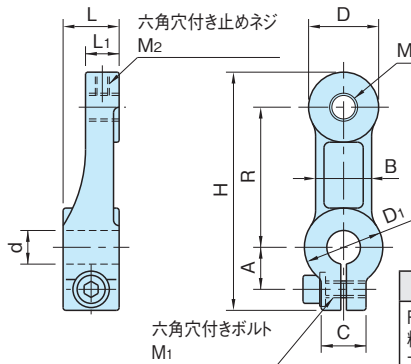

# スウィング タイトナー

標準 **在庫品**

品番	M	D	H	L	R	d	D <sub>1</sub>	A	L <sub>1</sub>	B	C	M <sub>1</sub>	M <sub>2</sub>	質量 (g)	価格
SWT 50	M10×1.5	25	85	20	50	12	28	15	12	20	16	M 6×1 -16L	M5×0.8 - 8L	180	1,940
SWT100	M20×2.5	50	162	40	100	25	50	25	25	36	32	M10×1.5-30L	M8×1.25-14L	1100	4,400

### 特長

シャフトを使って取付けるタイプです。