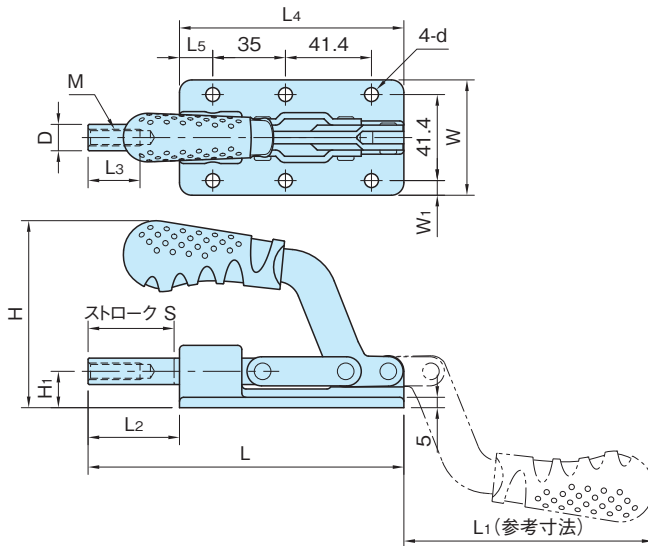

ST-HTC-LH

押し型トグルクランプ

標準 在庫品 R4HS

STEEL-SMITH®
Clamps on the go... that never let go!

NEW

品番	本体	ベース	シャフト	グリップ	ボルト、ナット	パッド
ST-HTC607LH	SPCC 亜鉛メッキ	SCM440 黒色粉末塗装	S45C 亜鉛メッキ	ポリ塩化ビニル	SUM41	クロロブレンゴム (CR)
ST-HTC630LH	SPHD 亜鉛メッキ					

品番	S	M	L ₃	D	H ₁	L	H	W	L ₂	L ₄	d
ST-HTC607LH	40	M 8×1.25	24	12.7	17.5	153	88	55.5	45	108	7
ST-HTC630LH	50.8	M10×1.5	30	15.7	20.5	180	87	58	51	129	8.8

品番	W ₁	L ₅	L ₁	締圧力 (kN)	質量 (g)	価格
ST-HTC607LH	7.1	16	120	5.9	740	3,400
ST-HTC630LH	8.3	13	135	7.8	980	4,200

付属品

- ・ST-HTC607LH : パッド付きボルト(M8 全長66L ネジ部50L)…1個、M8ナット…2個
- ・ST-HTC630LH : パッド付きボルト(M10 全長86L ネジ部68L)…1個、M10ナット…2個