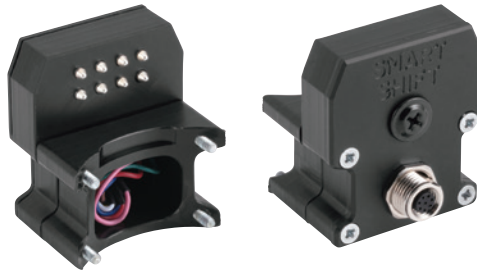

SSR-EM2110,SSR-EF2111**ツールホルダー用(M8コネクタ)**受注製作品 **NEW**コネクタハウジング
ABS樹脂

品番	コネクタ形状	質量 (g)	適応するツールホルダー (M8コネクタ) (P. SSR-THE 参照)	適応するツールホルダー (P. SSR-TH 参照)
SSR-EM2110	オス	55	SSR-THEM2121	SSR-TH2120
SSR-EF2111	メス		SSR-THEF2122	