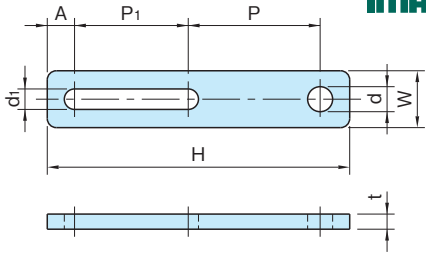

SRT,CRT

ストレートタイトナー、クランクタイトナー

標準 在庫品 

IMAO

SRT
(ストレートタイトナー)

SRT
(ストレートタイトナー)

CRT
(クランクタイトナー)

CRT
(クランクタイトナー)

本体
スチール(SPHC) カチオン塗装 ブラック

品番	d	W	H	t	d ₁	P ₁	P	A	B	C	E	質量 (g)
SRT133	11	25	133	4.5	9	50	58	12	—	—	—	95
SRT215	21	40	215	6	13	90	85	20				325
CRT130	11	25	130	4.5	9	50	55	12	17	80	22	95
CRT210	21	40	210	6	13	90	80	20	26	126	36	325