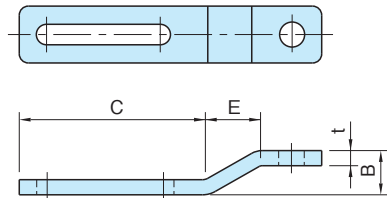

SRT,CRT

ストレートタイトナー、クランクタイトナー

標準 在庫品 

IMAO

SRT
(ストレートタイトナー)

SRT
(ストレートタイトナー)

CRT
(クランクタイトナー)

CRT
(クランクタイトナー)

本体
スチール(SPHC) カチオン塗装 ブラック

品番	d	W	H	t	d ₁	P ₁	P	A	B	C	E	質量 (g)
SRT133	11	25	133	4.5	9	50	58	12	—	—	—	95
SRT215	21	40	215	6	13	90	85	20				325
CRT130	11	25	130	4.5	9	50	55	12	17	80	22	95
CRT210	21	40	210	6	13	90	80	20	26	126	36	325