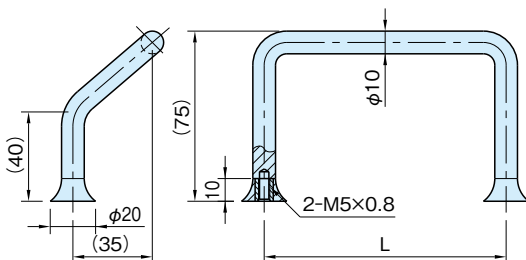

SRH4

ステンレス ラウンド ハンドル

標準 在庫品 **Rohde** **SUS**

Rohde
QUALITY FOR INDUSTRY

SRH4-A SRH4-B
(ストレート)

SRH4-A SRH4-B
(ストレート)

SRH4-C
(オフセット)

SRH4-C
(オフセット)

本体
SUS303

★One Point
衛生的な環境に最適

SRH4-A SRH4-B (ストレート)

品番	L	H	D	D ₁	M	L _f	許容荷重 (N)	質量 (g)
SRH4-100A	100	45	20	10	M5×0.8	10	1000	111
SRH4-120A	120							124
SRH4-120B		60	30	15	M6×1	12		310
SRH4-140B	140	320						
SRH4-200B	200	420						

SRH4-C (オフセット)

品番	L	許容荷重 (N)	質量 (g)
SRH4-100C	100	1000	168
SRH4-120C	120		180

特長

取付け部がトランペット型で掃除がしやすく、衛生的な環境に最適です。

付属品

- ・ステンレススチール六角ボルト
SRH4-A/**SRH4-C**:M5×0.8-10L **SRH4-B**:M6×1-12L
- ・ステンレススチールワッシャー
SRH4-A/**SRH4-C**:M5用 **SRH4-B**:M6用