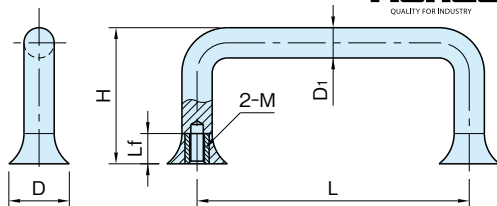

SRH4

ステンレス ラウンド ハンドル

標準 在庫品 **Rohde** **SUS**

Rohde
QUALITY FOR INDUSTRY

SRH4-A SRH4-B
(ストレート)

SRH4-A SRH4-B
(ストレート)

SRH4-C
(オフセット)

SRH4-C
(オフセット)

本体
SUS303

★One Point
衛生的な環境に最適

SRH4-A SRH4-B (ストレート)

品番	L	H	D	D ₁	M	L _f	許容荷重 (N)	質量 (g)
SRH4-100A	100	45	20	10	M5×0.8	10	1000	111
SRH4-120A	120							124
SRH4-120B		60	30	15	M6×1	12		310
SRH4-140B	140	320						
SRH4-200B	200	420						

SRH4-C (オフセット)

品番	L	許容荷重 (N)	質量 (g)
SRH4-100C	100	1000	168
SRH4-120C	120		180

特長

取付け部がトランペット型で掃除がしやすく、衛生的な環境に最適です。

付属品

- ・ステンレススチール六角ボルト
SRH4-A/**SRH4-C**:M5×0.8-10L **SRH4-B**:M6×1-12L
- ・ステンレススチールワッシャー
SRH4-A/**SRH4-C**:M5用 **SRH4-B**:M6用