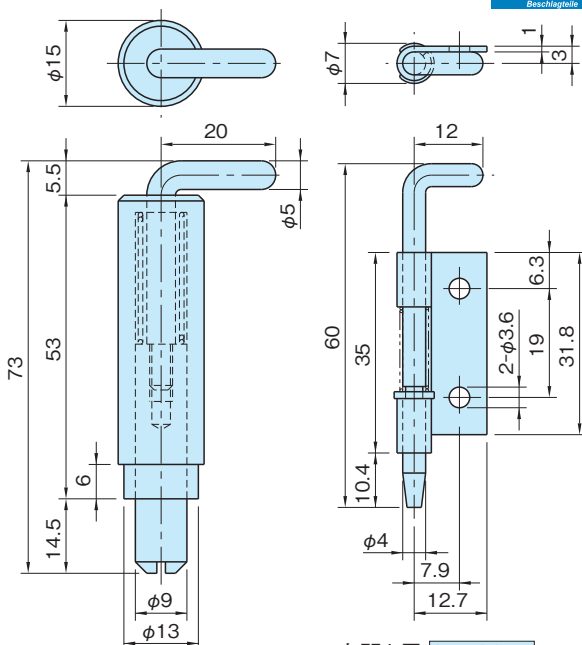

# スプリング ヒンジ

標準 在庫品 

**EMKA**  
Beschmittelpole

SRH539

SRH324R  
(右開き用)

SRH539

右開き用 **SRH324R**  
左開き用 **SRH324L**

注) 上図は右開き用です。

品番	本体	ピン	スプリング
SRH539	SUM22L		
SRH324R	SUM22L	SUM22L 亜鉛メッキ	SWPA 亜鉛メッキ
SRH324L	亜鉛メッキ		

品番	質量 (g)
SRH539	70
SRH324R	12
SRH324L	