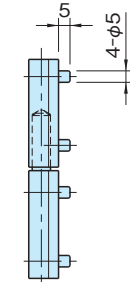

SOH,SOS

スクリュー オン ヒンジ

標準
在庫品
RoHS

SOH1195HH

SOH1195TT

SOS1195TH

SOS1195

SOS1155

品番	本体	カバー
SOH1195HH	SUM22L 亜鉛メッキ	SUS304
SOH1195TT		
SOS1195TH		
SOS1195		
SOS1155		

SOH1195HH

SOH1195TT

SOS1195TH

SOS1195

SOS1155

品番	質量 (g)
SOH1195HH	85
SOH1195TT	90
SOS1195TH	80
SOS1195	
SOS1155	40