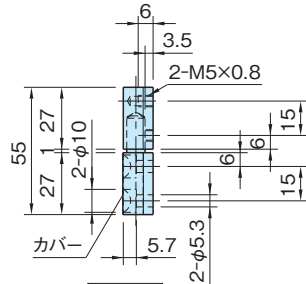

品番	本体	カバー
SOH1195HH	SUM22L 亜鉛メッキ	SUS304
SOH1195TT		
SOS1195TH		
SOS1195		
SOS1155		

SOH1195HH

SOH1195TT

SOS1195TH

SOS1195

SOS1155

品番	質量 (g)
SOH1195HH	85
SOH1195TT	90
SOS1195TH	80
SOS1195	
SOS1155	40