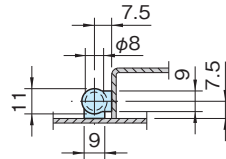

品番	本体	カバー
SOH1195HH	SUM22L 亜鉛メッキ	SUS304
SOH1195TT		
SOS1195TH		
SOS1195		
SOS1155		

SOH1195HH

SOH1195TT

SOS1195TH

SOS1195

SOS1155

品番	質量 (g)
SOH1195HH	85
SOH1195TT	90
SOS1195TH	80
SOS1195	
SOS1155	40