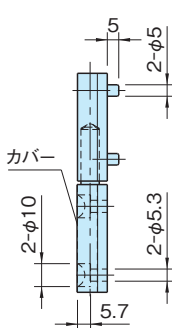

SOH,SOS

スクリュー オン ヒンジ

標準
在庫品
RoHS

SOH1195HH

SOH1195TT

SOS1195TH

SOS1195

SOS1155

品番	本体	カバー
SOH1195HH	SUM22L 亜鉛メッキ	SUS304
SOH1195TT		
SOS1195TH		
SOS1195		
SOS1155		

SOH1195HH

SOH1195TT

SOS1195TH

SOS1195

SOS1155

品番	質量 (g)
SOH1195HH	85
SOH1195TT	90
SOS1195TH	80
SOS1195	
SOS1155	40