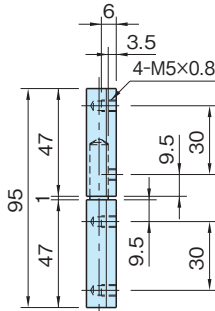

SOH,SOS

スクリュー オン ヒンジ

標準
在庫品
RoHS

SOH1195HH

SOH1195TT

SOS1195TH

SOS1195

SOS1155

品番	本体	カバー
SOH1195HH	SUM22L 亜鉛メッキ	SUS304
SOH1195TT		
SOS1195TH		
SOS1195		
SOS1155		

SOH1195HH

SOH1195TT

SOS1195TH

SOS1195

SOS1155

品番	質量 (g)
SOH1195HH	85
SOH1195TT	90
SOS1195TH	80
SOS1195	
SOS1155	40