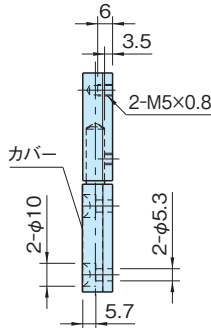

品番	本体	カバー
SOH1195HH	SUM22L 亜鉛メッキ	SUS304
SOH1195TT		
SOS1195TH		
SOS1195		
SOS1155		

SOH1195HH

SOH1195TT

SOS1195TH

SOS1195

SOS1155

品番	質量 (g)
SOH1195HH	85
SOH1195TT	90
SOS1195TH	80
SOS1195	
SOS1155	40