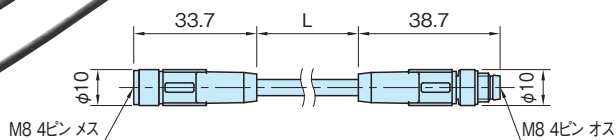

SNDEP-CA

接続ケーブル

標準 **在庫品** **RoHS**

IMAO

コネクタブッシュ	ケーブル被覆
黄銅(カドミウム低減材) ニッケルメッキ	ポリウレタン ハロゲンフリー

品番	L	質量 (g)	価格
SNDEP-CA-0300	300	24	5,000
SNDEP-CA-0600	600	39	5,200
SNDEP-CA-1500	1500	84	5,600
SNDEP-CA-3000	3000	159	6,200

技術データ

使用温度 max.80°C min.-25°C

■ピン配置

M8 4ピン	ピン
TxRx-	1
TxRx+	2
+24V DC	3
GND	4

使用例・使用方法

「システム構成例」をご覧ください。(P. 2 参照)