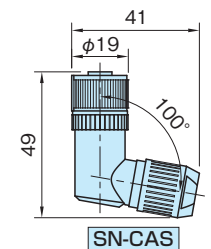

# コネクタ

標準 **在庫品** **RHS**

**NEW**

SN-CSS

SN-CSP

SN-CAP

SN-CAS

サイズ	コネクタブッシュ
SN-C-M8	黄銅(カドミウム低減材) ニッケルメッキ
SN-C-M12	亜鉛ダイカスト ニッケルメッキ

## SN-CSS

品番	タイプ	ピン	形状	D	L	質量 (g)	価格	適用 ケーブル径
SN-CSS-M8P4	M8	4	メス	12	43	20	5,800	φ 3.5 ~ 5
SN-CSSSM12P4-A	M12 Aコード	4		20	54	30	5,200	φ 4 ~ 6
SN-CSS-M12P8-A		8		57	50	10,500	φ 6 ~ 8	
SN-CSSLM12P4-A		4		10,500				

## SN-CSP

品番	タイプ	ピン	形状	D	L	質量 (g)	価格	適用 ケーブル径
SN-CSP-M8P4	M8	4	オス	12	50	20	5,800	φ 3.5 ~ 5
SN-CSP-M12P4-D	M12 Dコード			20	63	40	10,500	φ 6 ~ 8

## SN-CAS

品番	タイプ	ピン	形状	質量 (g)	価格	適用 ケーブル径
SN-CAS-M12P4-A	M12 Aコード	4	メス	50	10,800	φ 4 ~ 8
SN-CAS-M12P8-A		8		60	10,500	