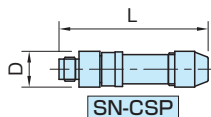

# コネクタ

標準 **在庫品** **RHS**

**NEW**

SN-CSS

SN-CSP

SN-CAP

SN-CAS

サイズ	コネクタブッシュ
SN-C-M8	黄銅(カドミウム低減材) ニッケルメッキ
SN-C-M12	亜鉛ダイカスト ニッケルメッキ

## SN-CSS

品番	タイプ	ピン	形状	D	L	質量 (g)	価格	適用 ケーブル径
SN-CSS-M8P4	M8	4	メス	12	43	20	5,800	φ 3.5 ~ 5
SN-CSSSM12P4-A	M12 Aコード	4		20	54	30	5,200	φ 4 ~ 6
SN-CSS-M12P8-A		8		57	50	10,500	φ 6 ~ 8	
SN-CSSLM12P4-A		4		10,500				