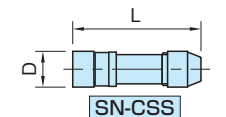

# コネクタ

標準 **在庫品** **RHS**

**NEW**

SN-CSS

SN-CSP

SN-CAP

SN-CAS

サイズ	コネクタブッシュ
SN-C-M8	黄銅(カドミウム低減材) ニッケルメッキ
SN-C-M12	亜鉛ダイカスト ニッケルメッキ

## SN-CSS

品番	タイプ	ピン	形状	D	L	質量 (g)	価格	適用 ケーブル径
SN-CSS-M8P4	M8	4	メス	12	43	20	5,800	φ 3.5 ~ 5
SN-CSSSM12P4-A	M12 Aコード	4		20	54	30	5,200	φ 4 ~ 6
SN-CSS-M12P8-A		8		57	50	10,500	φ 6 ~ 8	
SN-CSSLM12P4-A		4		10,500				