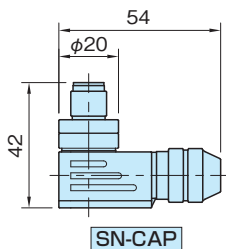

# コネクタ

標準 **在庫品** **RHS**

**NEW**

SN-CSS

SN-CSP

SN-CAP

SN-CAS

サイズ	コネクタブッシュ
SN-C-M8	黄銅(カドミウム低減材) ニッケルメッキ
SN-C-M12	亜鉛ダイカスト ニッケルメッキ

## SN-CSS

品番	タイプ	ピン	形状	D	L	質量 (g)	価格	適用 ケーブル径
SN-CSS-M8P4	M8	4	メス	12	43	20	5,800	φ 3.5 ~ 5
SN-CSSSM12P4-A	M12 Aコード	4		20	54	30	5,200	φ 4 ~ 6
SN-CSS-M12P8-A		8		57	50	10,500	φ 6 ~ 8	
SN-CSSLM12P4-A		4		10,500				

## SN-CSP

品番	タイプ	ピン	形状	D	L	質量 (g)	価格	適用 ケーブル径
SN-CSP-M8P4	M8	4	オス	12	50	20	5,800	φ 3.5 ~ 5
SN-CSP-M12P4-D	M12 Dコード			20	63	40	10,500	φ 6 ~ 8

## SN-CAS

品番	タイプ	ピン	形状	質量 (g)	価格	適用 ケーブル径
SN-CAS-M12P4-A	M12 Aコード	4	メス	50	10,800	φ 4 ~ 8
SN-CAS-M12P8-A		8		60	10,500	