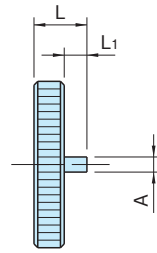

SDX-Z

専用レンチ

標準 在庫品 R&S

本体
SUM22L
四三酸化鉄皮膜

品番	D	W	L	L ₁	A	質量 (g)	価格
SDX 6Z	18	2.5	4	1.5	1	0.4	1,680
SDX 8Z		4					1,680
SDX10Z	20	5	5	2.5	1.2	5	1,320
SDX12Z	22	6	6	3		7	1,320
SDX16Z	24	8	8	4	2	12	1,320
SDX20Z	28	10	10	5		19	1,320

使用例・使用方法

SDX インデックスプランジャーのネジ込み用ツールです。