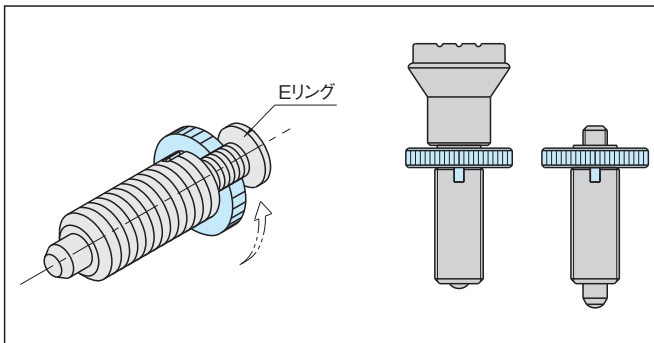

SDX-Z

専用レンチ

標準 在庫品 R&S

本体
SUM22L
四三酸化鉄皮膜

品番	D	W	L	L ₁	A	質量 (g)	価格
SDX 6Z	18	2.5	4	1.5	1	0.4	1,680
SDX 8Z		4					1,680
SDX10Z	20	5	5	2.5	1.2	5	1,320
SDX12Z	22	6	6	3		7	1,320
SDX16Z	24	8	8	4	2	12	1,320
SDX20Z	28	10	10	5		19	1,320

使用例・使用方法

SDX インデックスプランジャーのネジ込み用ツールです。