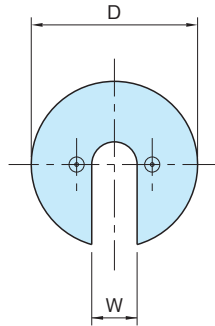

SDX-Z

専用レンチ

標準 在庫品 R&S

本体
SUM22L
四三酸化鉄皮膜

品番	D	W	L	L ₁	A	質量 (g)	価格
SDX 6Z	18	2.5	4	1.5	1	0.4	1,680
SDX 8Z		4					1,680
SDX10Z	20	5	5	2.5	1.2	5	1,320
SDX12Z	22	6	6	3		7	1,320
SDX16Z	24	8	8	4	2	12	1,320
SDX20Z	28	10	10	5		19	1,320

使用例・使用方法

SDX インデックスプランジャーのネジ込み用ツールです。