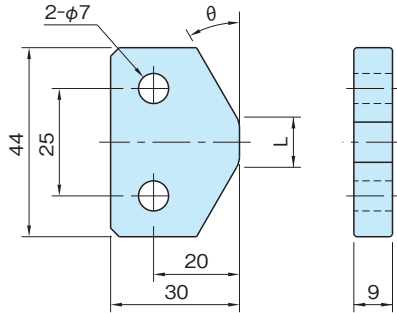

SD-F

スチール製 スイッチ ドッグ(固定型Fタイプ)

標準 在庫品 **RHS**

IMAO

本体
S45C
四三酸化鉄皮膜

品番	L	θ	質量 (g)
SD44F30S	9	30°	75
SD44F45S	24	45°	80

使用例・使用方法