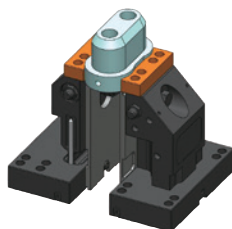

SCS-SJ

セルフカットジョー

IMAO

標準 在庫品 **RHS**

本体
S45C

★One Point

クランピングユニット SCS5AX、SCS3AX用。異形ワークに。

使用例・使用方法

品番	質量 (g)
SCS-SJ015	250

特長

ワーク形状にセルフカットしてご使用ください。