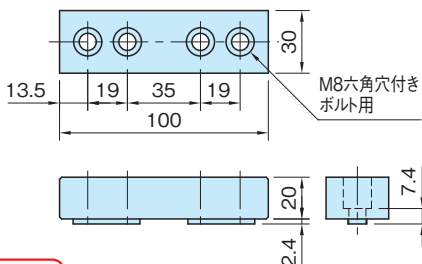

SCS-SJ

セルフカットジョー

IMAO

標準 在庫品 **RHS**

本体
S45C

★One Point

クランピングユニット SCS5AX、SCS3AX用。異形ワークに。

使用例・使用方法

品番	質量 (g)
SCS-SJ015	250

特長

ワーク形状にセルフカットしてご使用ください。