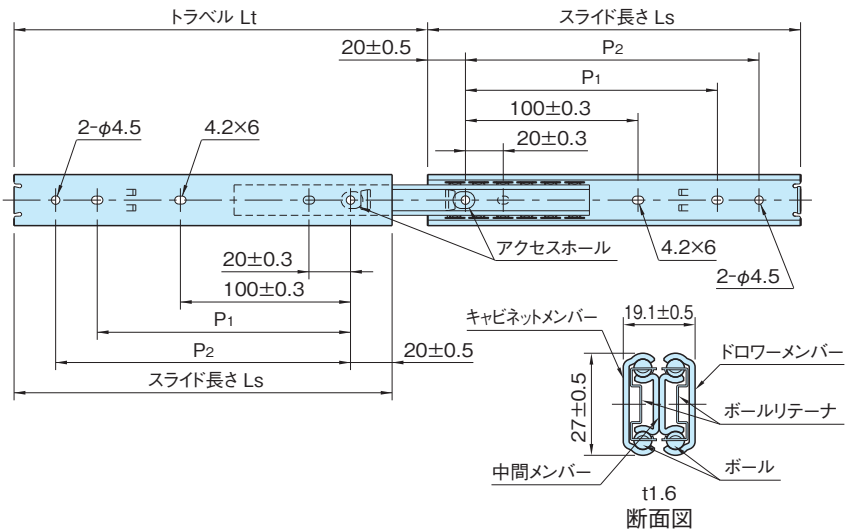

# RS27D

## スライドレール(オーバートラベルタイプ)

標準 在庫品 **RS**

**IMAO**

キャビネット、中間、ドロワーメンバー	リテーナ	ボール
SPCC 電気亜鉛メッキ (光沢クロメート)	SECC	炭素鋼球3/16"

品番	Ls (±0.8)	Lt (±3)	P <sub>1</sub> (±0.3)	P <sub>2</sub> (±0.3)	定格荷重 (N/ペア)	質量 (g/本)
RS27D-200	200	228.8	140	160	370	320
RS27D-250	250	276.2	190	210	360	400
RS27D-300	300	327.2	240	260	350	480
RS27D-350	350	376.4	290	310	330	560
RS27D-400	400	425.6	340	360	310	640
RS27D-450	450	474.8	390	410	290	730
RS27D-500	500	524.0	440	460	280	800

### 特長

3段引きのオーバートラベルタイプです。