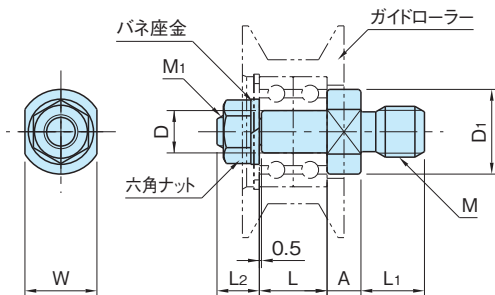

RLB

ローラーボルト

標準 在庫品 R4S

IMAO

★One Point
ダブルベアリング仕様用

本体
S45C
四三酸化鉄皮膜

品番	D (g7)	L	D ₁	W	A	M	L ₁	M ₁	L ₂	質量 (g)	価格
RLB0612	6	12	12	10	7	M 6×1	12	M 5×0.8	6.5	15	1,110
RLB0814	8	14	16	13	8.5	M10×1.5		M 6×1	8.5	30	1,110
RLB1016	10	16	20	17	8	M12×1.75	15	M 8×1.25	10	70	1,160
RLB1220	12	20	23	19	10	M16×2	22.5	M10×1.5	12.5	100	1,260
RLB1522	15	22	25	22	15			M12×1.75	15.5	160	1,420

使用例・使用方法

ガイドローラーの軸としてご使用ください。