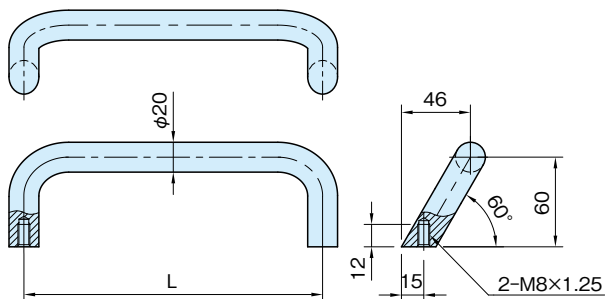

RD9

ラウンドアルミハンドル(オフセット仕様)

標準 在庫品 **Rohde** **HS**

Rohde
QUALITY FOR INDUSTRY

タイプ	本体
RD9-SV	アルミニウム (A6060相当) 粉体塗装 シルバーグレー
RD9-BK	アルミニウム (A6060相当) 粉体塗装 つや消しブラック

シルバーグレー 品番	ブラック 品番	L	許容荷重 (N)	質量 (g)
RD9-200SV	RD9-200BK	200	1000	262
RD9-300SV	RD9-300BK	300		347
RD9-400SV	RD9-400BK	400		432
RD9-600SV	RD9-600BK	600		601