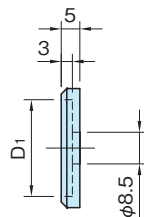

RD-CP

カバープレート

標準 在庫品

Rohde

SUS

Rohde
QUALITY FOR INDUSTRY

(2個1組)

本体
SUS316L

品番	A	D	D ₁	質量 (g)
RD-CP26	25	32	26	28
RD-CP35	31.5	41.5	35	46

特長

RD8 ラウンドアルミハンドル(シリコングリップ)とセットでご使用いただけます。(P. 640 参照)