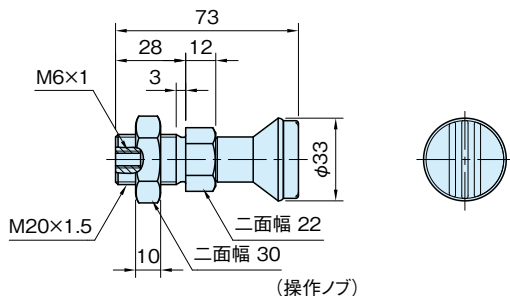

## インデックス プランジャー (遠隔操作タイプ)

標準  
在庫品

RANDX

材質の特性  
P.2231

イマオ  
WEB 製品ムービー公開

| 本体                   | ノーズ                | インナーケーブル                                      |
|----------------------|--------------------|---|
| SUS303               | SUS303<br>HRC53~55 | SUS316  |
| アウターケーシング            |                    |   |
| ケーシング被覆              | ワイヤースプリング          | インナーチューブ                                      |
| ポリエチレン<br>ブラック       | パネ鋼                | ポリアセタール                                       |
| アジャストボルト<br>スクリーニップル | ノブ                 | キャップ  |
| 黄銅<br>(カドミウム低減材)     | ポリアミド<br>つや消しブラック  | ポリアミド<br>つや消しブラック、つや消しグレー<br>つや消しレッド、つや消しイエロー |

★One Point  
遠隔操作で位置決め・解除ができます

| サイズ   | d<br>( $-0.02$<br>$-0.04$ ) | S  | M       | L <sub>1</sub> | A   | D  | L   | W <sub>1</sub> | W  | T  | 荷重 (N)<br>最小~最大 |
|-------|-----------------------------|----|---------|----------------|-----|----|-----|----------------|----|----|-----------------|
| RANDX | 12- 6                       | 6  | M12×1.5 | 18             | 1.8 | 14 | 73  | 10             | 19 | 6  | 6~14            |
|       | 16- 8                       | 8  | M16×1.5 | 23             | 2.3 | 19 | 90  | 13             | 24 | 8  | 15~35           |
|       | 20-10                       | 10 | M20×1.5 | 24             | 2.8 | 23 | 99  | 16             | 30 | 10 | 15~34           |
|       | 20-12                       | 12 |         | 26             |     |    | 103 |                |    |    | 15~39           |