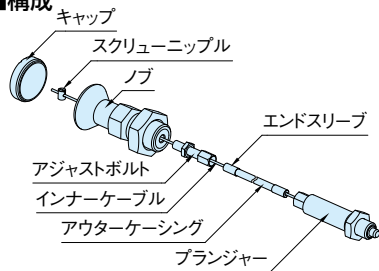

品番	ケーブル長さ	質量 (g)
RANDX12- 6-1M-*	1000	272
RANDX12- 6-3M-*	3000	435
RANDX12- 6-5M-*	5000	610
RANDX16- 8-1M-*	1000	370
RANDX16- 8-3M-*	3000	498
RANDX16- 8-5M-*	5000	695
RANDX20-10-1M-*	1000	420
RANDX20-10-3M-*	3000	570
RANDX20-10-5M-*	5000	731
RANDX20-12-1M-*	1000	425
RANDX20-12-3M-*	3000	580
RANDX20-12-5M-*	5000	755

注) *は、キャップの色コードをご指定ください。

付属品

- ・エンドスリーブ…1個
- ・アジャストボルト M6×34L…1個
- ・スクリーニッブル φ5×7L…1個

特長

プランジャーと操作ノブをケーブルで繋いだ遠隔操作タイプのインデックスプランジャーです。手の届かない場所や安全上の理由で遠隔操作が必要とされる場所に最適です。

注意事項

- ・ケーブルは最小曲げ半径65mmを下回らないように設計してください。また、組付けの際にも最小曲げ半径を下回らないようご注意ください。ノブ操作に支障がないことをご確認ください。
- ・ケーシングを強く引っ張らないでください。内部のスプリングが損傷する恐れがあります。

技術データ

使用温度 max.90°C min.-40°C

使用例・使用方法

■構成

- ・スクリーニッブルを任意の位置で固定し、アジャストボルトを使用してケーブルの長さや張力を調整します。
- ・余分なインナーケーブルは、適当な長さにカットしてください。
- ・取付ける板の厚みによって、**KSR**スペーサーリングをご利用できます。(P. 1311 参照)

■注文品番 (キャップの色コードをご指定ください)

RANDX12-6-1M - B

品番

色コード

※上記は品番がRANDX12-6-1M、
キャップがブラックの場合です。

色コード	キャップのカラー
B	ブラック
G	グレー
R	レッド
Y	イエロー