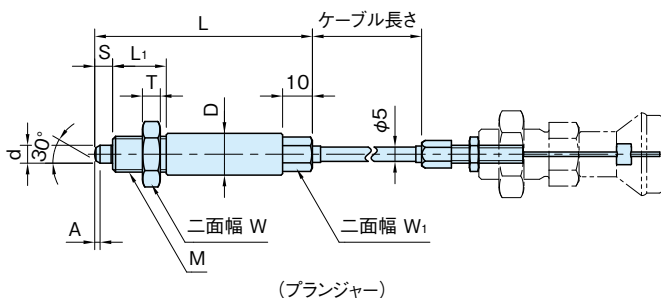

## インデックス プランジャー (遠隔操作タイプ)

標準  
在庫品

RANDX

材質の特性  
P.2231

イマオ  
WEB 製品ムービー公開

| 本体                   | ノーズ                | インナーケーブル                                      |
|----------------------|--------------------|---|
| SUS303               | SUS303<br>HRC53~55 | SUS316  |
| アウターケーシング            |                    |   |
| ケーシング被覆              | ワイヤースプリング          | インナーチューブ                                      |
| ポリエチレン<br>ブラック       | パネ鋼                | ポリアセタール                                       |
| アジャストボルト<br>スクリーニップル | ノブ                 | キャップ  |
| 黄銅<br>(カドミウム低減材)     | ポリアミド<br>つや消しブラック  | ポリアミド<br>つや消しブラック、つや消しグレー<br>つや消しレッド、つや消しイエロー |

★One Point  
遠隔操作で位置決め・解除ができます

| サイズ   | d<br>( $-0.02$<br>$-0.04$ ) | S  | M       | L <sub>1</sub> | A   | D  | L   | W <sub>1</sub> | W  | T  | 荷重 (N)<br>最小~最大 |
|-------|-----------------------------|----|---------|----------------|-----|----|-----|----------------|----|----|-----------------|
| RANDX | 12- 6                       | 6  | M12×1.5 | 18             | 1.8 | 14 | 73  | 10             | 19 | 6  | 6~14            |
|       | 16- 8                       | 8  | M16×1.5 | 23             | 2.3 | 19 | 90  | 13             | 24 | 8  | 15~35           |
|       | 20-10                       | 10 | M20×1.5 | 24             | 2.8 | 23 | 99  | 16             | 30 | 10 | 15~34           |
|       | 20-12                       | 12 |         | 26             |     |    | 103 |                |    |    | 15~39           |