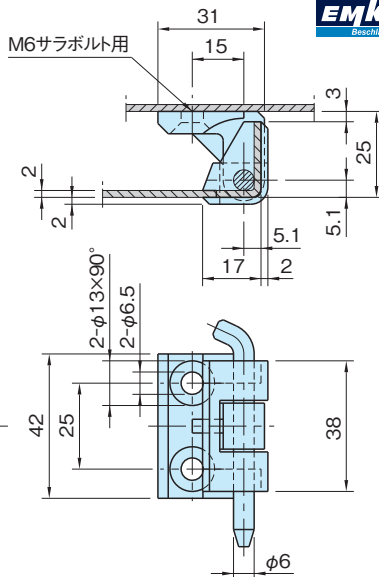

PLH

ピンロックヒンジ

標準 **在庫品** **RHS**

EMKA
Beschreibung

PLH426HC
(クロムメッキ)

| 品番 | 本体 | ピン |
|----------|-------------------------|--------|
| PLH426HC | 亜鉛ダイカスト(ZDC1) クロムメッキ | SUM22L |
| PLH426HB | 亜鉛ダイカスト(ZDC1) 黒色塗装 | 亜鉛メッキ |

| 品番 | 処理 | 質量(g) |
|----------|--------|-------|
| PLH426HC | クロムメッキ | 95 |
| PLH426HB | 黒色塗装 | |

参照ページ

組付け手順はPLH301の使用例・使用方法を参考にしてください。(P. 755 参照)

使用例・使用方法

取付箇所