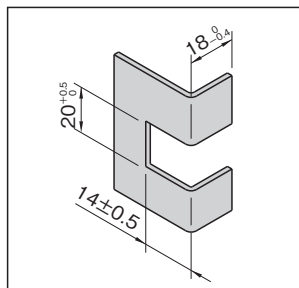

PLH

ピンロックヒンジ

標準 **在庫品** **RHS**

EMKA
Beschmittelle

品番	本体	ピン
PLH301C	垂鉛ダイカスト(ZDC1) クロムメッキ	SUM22L
PLH301B	垂鉛ダイカスト(ZDC1) 黒色塗装	垂鉛メッキ

品番	処理	質量 (g)
PLH301C	クロムメッキ	60
PLH301B	黒色塗装	

特長

- ・ヒンジ部180°回転
- ・クロムメッキと黒色塗装仕上の2タイプ

使用例・使用方法

1

2

3

4

1.2.3 組付け手順

4 詳細断面図