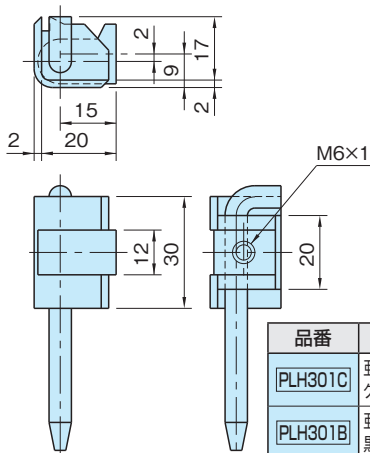

# ピンロックヒンジ

標準 **在庫品** **RHS**

**EMKA**  
Beschmittelle

**PLH301C**  
(クロムメッキ)

品番	本体	ピン
PLH301C	垂鉛ダイカスト(ZDC1) クロムメッキ	SUM22L
PLH301B	垂鉛ダイカスト(ZDC1) 黒色塗装	垂鉛メッキ

品番	処理	質量 (g)
PLH301C	クロムメッキ	60
PLH301B	黒色塗装	

### 使用例・使用方法

1

2

3

4

1.2.3 組付け手順

4 詳細断面図