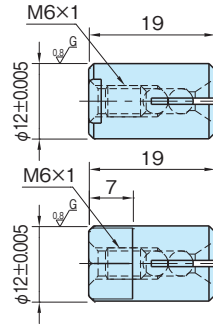

# PIN-12S

## 位置決めピン

標準  
在庫品

品番	質量 (g)
PIN-12S	53

(2個1組)

本体

SCM440  
研磨仕上  
四三酸化鉄皮膜