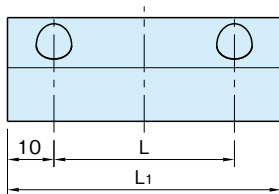

PH5

プルハンドル

標準在庫品 **Rohde**

Rohde
QUALITY FOR INDUSTRY

PH5-N
(ナチュラル)

PH5-B
(ブラック)

本体
アルミニウム(A6060相当) アルマイト表面処理 梨地仕上げ つや消しナチュラル、つや消しブラック

ナチュラル 品番	ブラック 品番	L	L ₁	許容荷重 (N)	質量 (g)
PH5- 64N	PH5- 64B	64	84		
PH5- 70N	PH5- 70B	70	90		
PH5- 80N	PH5- 80B	80	100		
PH5- 90N	PH5- 90B	90	110		
PH5-105N	PH5-105B	105	125		