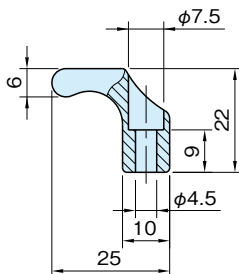

PH5

プルハンドル

標準在庫品 **Rohde**

Rohde
QUALITY FOR INDUSTRY

PH5-N
(ナチュラル)

PH5-B
(ブラック)

本体
アルミニウム(A6060相当) アルマイト表面処理 梨地仕上げ つや消しナチュラル、つや消しブラック

ナチュラル 品番	ブラック 品番	L	L ₁	許容荷重 (N)	質量 (g)
PH5- 64N	PH5- 64B	64	84		
PH5- 70N	PH5- 70B	70	90		
PH5- 80N	PH5- 80B	80	100		
PH5- 90N	PH5- 90B	90	110		
PH5-105N	PH5-105B	105	125		