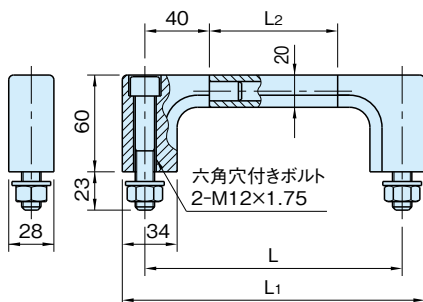

MH2

マシナリー ハンドル

標準 在庫品 **Rohde** **HS**

Rohde
QUALITY FOR INDUSTRY

グリップ	エルボ
アルミニウム(A6060相当) アルマイト表面処理 梨地仕上げ つや消しナチュラル	アルミ合金ダイカスト (ADC10) 塗装 つや消しブラック

品番	L	L ₁	L ₂	許容荷重 (N)	質量 (g)
MH2-180	180	208	100	1000	416
MH2-200	200	228	120		433
MH2-250	250	278	170		475
MH2-300	300	328	220		518