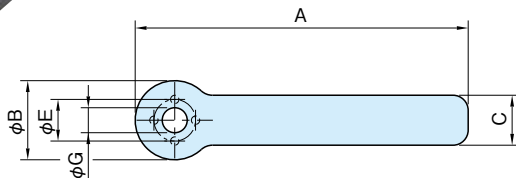

TE-PK

ピンキー

RHS

item

本体	ピン
スチール 塗装 ブラック	スチール ニッケルメッキ

品番	仕様	A	B	C	D	E	F	G	質量 (g)	価格
TE-PK 5/6	偏心ユニット5/6、10用	80	19	12	5	10	2	6	40	1,900
TE-PK14	偏心ユニット 14用	120	26	15	6	15	3	9	90	2,400

使用例・使用方法

注意事項

偏心ユニットの調整用です。