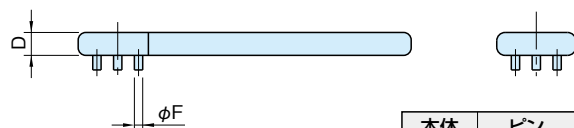

TE-PK

ピンキー

RHS

item

本体	ピン
スチール 塗装 ブラック	スチール ニッケルメッキ

品番	仕様	A	B	C	D	E	F	G	質量 (g)	価格
TE-PK 5/6	偏心ユニット5/6、10用	80	19	12	5	10	2	6	40	1,900
TE-PK14	偏心ユニット 14用	120	26	15	6	15	3	9	90	2,400

使用例・使用方法

注意事項

偏心ユニットの調整用です。