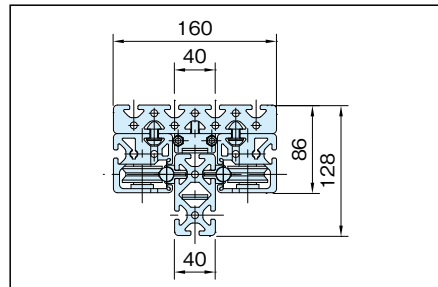

DE-TB14D-84 タイミングベルト 駆動 セット 14 (ダブル)

カスタム
メイド

item

案内レール:SPH8040N(P.279参照)

S : 必要ストローク (最大2780mm)
L : 案内レール長さ (最大3000mm)

品番	質量 (g)	価格
DE-TB14D-84-(S)mm	9580+7.81×Smm	167,000+43×Smm

お引合・ご注文について

S=1250mm の場合、

DE-TB14D-84-1250 でご注文願います。

尚、価格表記が計算式となっていますので、確認の為
お引合時にお客様から指定された品番に対して価格提示
させていただきます。

上記価格の他、梱包費(木箱等)、運送費が必要とな
ります。お見積り依頼時に、直送先をご指定ください。

参照ページ

構成部品については、弊社WEBをご覧ください。

<http://www.imao.co.jp/st-slide.html>

スライドセット断面詳細

プロフィール

キャッチ
カバージョイント
ナット

ドアパーツ

パネルパーツ

フィットパーツ

工具

アクセサリ

直線スライド

直線スライド
パーツ

技術データ