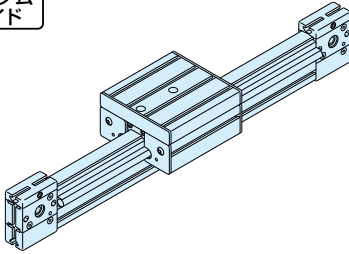

DE-TB14D-84 タイミングベルト 駆動 セット 14 (ダブル)

カスタム
メイド

item

案内レール:SPH8040N(P.279参照)

S : 必要ストローク (最大2780mm)
L : 案内レール長さ (最大3000mm)

品番	質量 (g)	価格
DE-TB14D-84-(S)mm	9580+7.81×Smm	167,000+43×Smm

お引合・ご注文について

S=1250mm の場合、

DE-TB14D-84-1250 でご注文願います。

尚、価格表記が計算式となっていますので、確認の為
お引合時にお客様から指定された品番に対して価格提示
させていただきます。

上記価格の他、梱包費(木箱等)、運送費が必要とな
ります。お見積り依頼時に、直送先をご指定ください。

参照ページ

構成部品については、弊社WEBをご覧ください。

<http://www.imao.co.jp/st-slide.html>

スライドセット断面詳細

プロフィール

キャッチ
カバージョイント
ナット

ドアパーツ

パネルパーツ

フィットパーツ

工具

アクセサリ