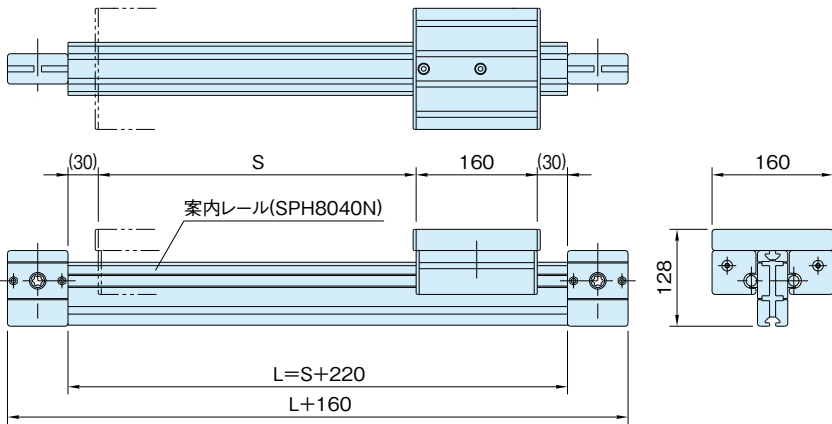

DE-TB14D-84 タイミングベルト 駆動 セット 14 (ダブル)

カスタム
メイド

item

案内レール:SPH8040N(P.279参照)

S : 必要ストローク (最大2780mm)
L : 案内レール長さ (最大3000mm)

品番	質量 (g)	価格
DE-TB14D-84-(S)mm	9580+7.81×Smm	167,000+43×Smm

お引合・ご注文について

S=1250mm の場合、

DE-TB14D-84-1250 でご注文願います。

尚、価格表記が計算式となっていますので、確認の為
お引合時にお客様から指定された品番に対して価格提示
させていただきます。

上記価格の他、梱包費(木箱等)、運送費が必要とな
ります。お見積り依頼時に、直送先をご指定ください。

参照ページ

構成部品については、弊社WEBをご覧ください。

<http://www.imao.co.jp/st-slide.html>

直線スライド

直線スライド
パーツ

技術データ