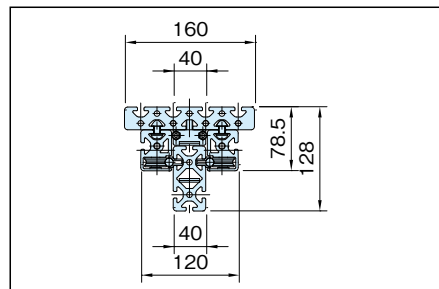

DE-TB10D-84 タイミングベルト 駆動 セット 10 (ダブル)

カスタム
メイド

item

案内レール:SPH8040N(P.279参照)

S : 必要ストローク (最大2780mm)
L : 案内レール長さ (最大3000mm)

品番	質量 (g)	価格
DE-TB10D-84-(S)mm	8120+6.53×Smm	141.000+43×Smm

お引合・ご注文について

S=1250mm の場合、

DE-TB10D-84-1250 でご注文願います。

尚、価格表記が計算式となっていますので、確認の為お引合時にお客様から指定された品番に対して価格提示させていただきます。

上記価格の他、梱包費(木箱等)、運送費が必要となります。お見積ご依頼時に、直送先をご指定ください。

参照ページ

構成部品については、弊社WEBをご覧ください。

<http://www.imao.co.jp/st-slide.html>

スライドセット断面詳細

直線スライド

直線スライド
パーツ

技術データ