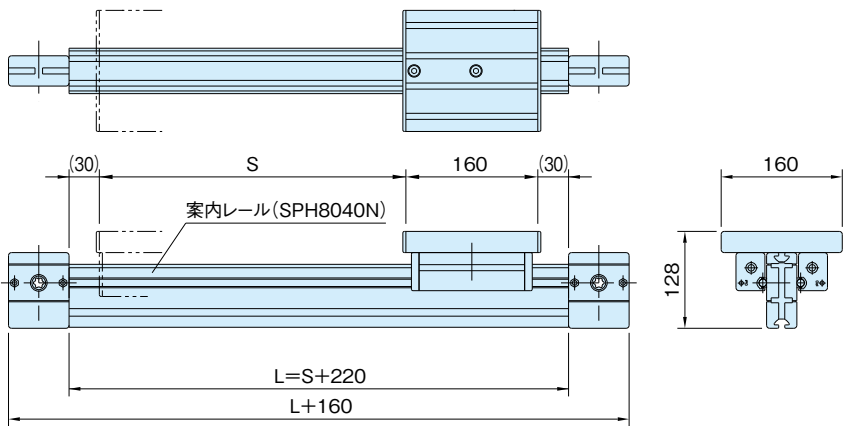

DE-TB10D-84 タイミングベルト 駆動 セット 10 (ダブル)

カスタム
メイド

item

案内レール:SPH8040N(P.279参照)

S : 必要ストローク (最大2780mm)
L : 案内レール長さ (最大3000mm)

品番	質量 (g)	価格
DE-TB10D-84-(S)mm	8120+6.53×Smm	141.000+43×Smm

お引合・ご注文について

S=1250mm の場合、

DE-TB10D-84-1250 でご注文願います。

尚、価格表記が計算式となっていますので、確認の為お引合時にお客様から指定された品番に対して価格提示させていただきます。

上記価格の他、梱包費(木箱等)、運送費が必要となります。お見積ご依頼時に、直送先をご指定ください。

参照ページ

構成部品については、弊社WEBをご覧ください。

<http://www.imao.co.jp/st-slide.html>

スライドセット断面詳細

直線スライド

直線スライド
パーツ

技術データ