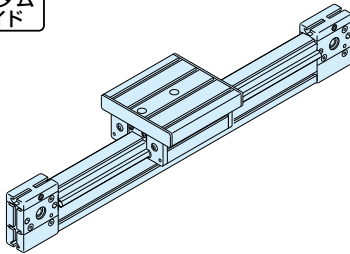

DE-TB10D-84 タイミングベルト 駆動 セット 10 (ダブル)

カスタム
メイド

item

案内レール:SPH8040N(P.279参照)

S : 必要ストローク (最大2780mm)
L : 案内レール長さ (最大3000mm)

品番	質量 (g)	価格
DE-TB10D-84-(S)mm	8120+6.53×Smm	141.000+43×Smm

お引合・ご注文について

S=1250mm の場合、

DE-TB10D-84-1250 でご注文願います。

尚、価格表記が計算式となっていますので、確認の為お引合時にお客様から指定された品番に対して価格提示させていただきます。

上記価格の他、梱包費(木箱等)、運送費が必要となります。お見積ご依頼時に、直送先をご指定ください。

参照ページ

構成部品については、弊社WEBをご覧ください。

<http://www.imao.co.jp/st-slide.html>

スライドセット断面詳細