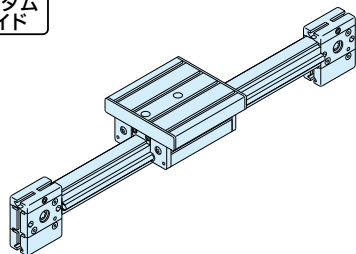

DE-TB10D-44 タイミングベルト 駆動セット 10 (ダブル)

カスタム
メイド

item

案内レール:SPH4040N(P.275参照)

S : 必要ストローク (最大2780mm)
L : 案内レール長さ (最大3000mm)

品番	質量 (g)	価格
DE-TB10D-44-(S)mm	7670+4.46×Smm	140,000+39×Smm

お引合・ご注文について

S=1250mm の場合、

DE-TB10D-44-1250 でご注文願います。

尚、価格表記が計算式となっていますので、確認の為
お引合時にお客様から指定された品番に対して価格提示
させていただきます。

上記価格の他、梱包費(木箱等)、運送費が必要とな
ります。お見積ご依頼時に、直送先をご指定ください。

参照ページ

構成部品については、弊社WEBをご覧ください。
<http://www.imao.co.jp/st-slide.html>

スライドセット断面詳細