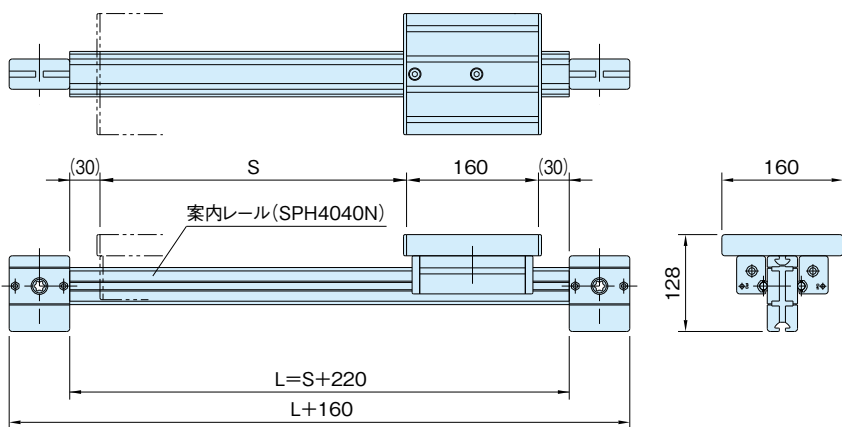

DE-TB10D-44 タイミングベルト 駆動セット 10 (ダブル)

カスタム
メイド

item

案内レール:SPH4040N(P.275参照)

S : 必要ストローク (最大2780mm)
L : 案内レール長さ (最大3000mm)

品番	質量 (g)	価格
DE-TB10D-44-(S)mm	7670+4.46×Smm	140,000+39×Smm

お引合・ご注文について

S=1250mm の場合、

DE-TB10D-44-1250 でご注文願います。

尚、価格表記が計算式となっていますので、確認の為
お引合時にお客様から指定された品番に対して価格提示
させていただきます。

上記価格の他、梱包費(木箱等)、運送費が必要とな
ります。お見積ご依頼時に、直送先をご指定ください。

参照ページ

構成部品については、弊社WEBをご覧ください。
<http://www.imao.co.jp/st-slide.html>

スライドセット断面詳細