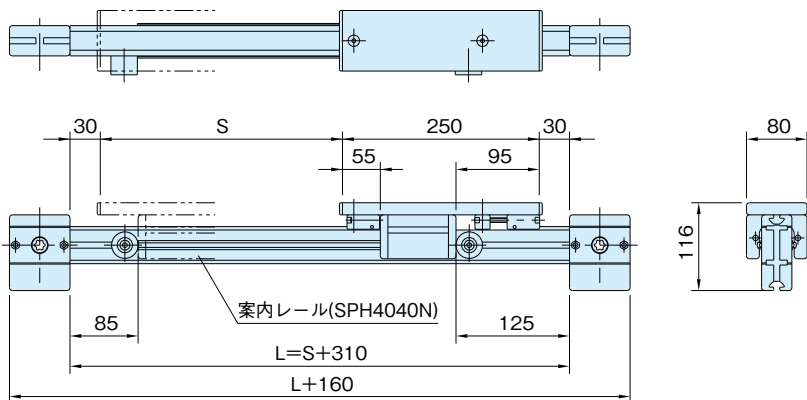

プロファイル

DE-TB6D-44

タイミングベルト 駆動 セット 6 (ダブル)

カスタム
メイド

item

キャップ

ジョイント

案内レール:SPH4040N(P.275参照)

S : 必要ストローク (最大2690mm)

L : 案内レール長さ (最大3000mm)

品番	質量 (g)	価格
DE-TB6D-44(S)mm	6430+3.48×Smm	156.000+35×Smm

お引合・ご注文について

S=1250mm の場合、

DE-TB6D-44-1250 でご注文願います。

尚、価格表記が計算式となっていますので、確認の為にお引合時にお客様から指定された品番に対して価格提示させていただきます。