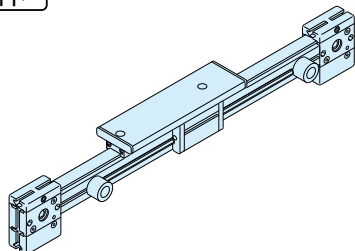

プロファイル

DE-TB6D-44

タイミングベルト 駆動 セット 6 (ダブル)

カスタム
メイド

item

キャップ

ジョイント

案内レール:SPH4040N(P.275参照)

S : 必要ストローク (最大2690mm)

L : 案内レール長さ (最大3000mm)

品番	質量 (g)	価格
DE-TB6D-44(S)mm	6430+3.48×Smm	156.000+35×Smm

お引合・ご注文について

S=1250mm の場合、

DE-TB6D-44-1250 でご注文願います。

尚、価格表記が計算式となっていますので、確認の為にお引合時にお客様から指定された品番に対して価格提示させていただきます。