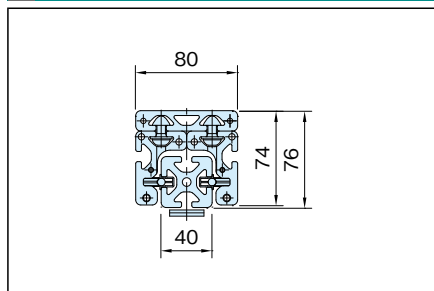

スライドセット断面詳細

在庫・納期

TEL.0575-28-4811

製品情報

TEL.0575-32-2239

株式会社 イマオ コーポレーション