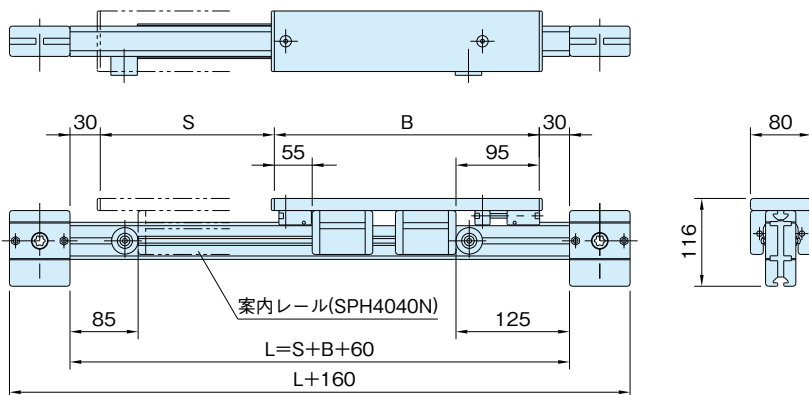

DE-TB6S-44

タイミングベルト 駆動 セット 6 (シングル)

カスタム
メイド

item

案内レール:SPH4040N(P.275参照)

B : スライドベース長さ (最小310mm 最大800mm)
 S : 必要ストローク (最大2940-Bmm)
 L : 案内レール長さ (最大3000mm)

品番	質量 (g)	価格
DE-TB6S-44-(S)mm-(B)mm	$5500+3.48 \times S \text{mm} + 5.68 \times B \text{mm}$	$179,000+35 \times S \text{mm} + 43 \times B \text{mm}$

お引合・ご注文について

S=1250mm B=310mm の場合、

DE-TB6S-44-1250-310 でご注文願います。

尚、価格表記が計算式となっていますので、確認の為
 お引合時にお客様から指定された品番に対して価格提示
 させていただきます。

上記価格の他、梱包費(木箱等)、運送費が必要とな
 ります。お見積ご依頼時に、直送先をご指定ください。

参照ページ

構成部品については、弊社WEBをご覧ください。
<http://www.imao.co.jp/st-slide.html>

スライドセット断面詳細