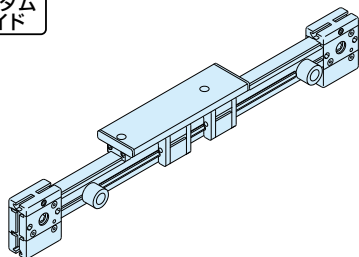

DE-TB6S-44

タイミングベルト 駆動 セット 6 (シングル)

カスタム
メイド

item

案内レール:SPH4040N(P.275参照)

B : スライドベース長さ (最小310mm 最大800mm)
 S : 必要ストローク (最大2940-Bmm)
 L : 案内レール長さ (最大3000mm)

品番	質量 (g)	価格
DE-TB6S-44-(S)mm-(B)mm	$5500+3.48 \times S \text{mm} + 5.68 \times B \text{mm}$	$179,000+35 \times S \text{mm} + 43 \times B \text{mm}$

お引合・ご注文について

S=1250mm B=310mm の場合、

DE-TB6S-44-1250-310 でご注文願います。

尚、価格表記が計算式となっていますので、確認の為
 お引合時にお客様から指定された品番に対して価格提示
 させていただきます。

上記価格の他、梱包費(木箱等)、運送費が必要とな
 ります。お見積ご依頼時に、直送先をご指定ください。

参照ページ

構成部品については、弊社WEBをご覧ください。
<http://www.imao.co.jp/st-slide.html>

スライドセット断面詳細