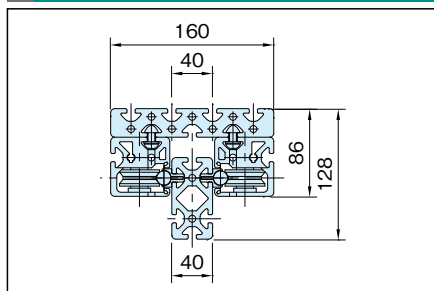

スライドセット断面詳細

プロフィール

カバー

ジョイント
ナット

ドアパーツ

パネルパーツ

フィットパーツ

工具

アクセサリ

直線スライド

直線スライド
パーツ

技術データ