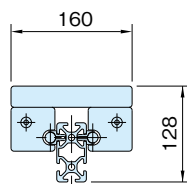

DE-B14S-84

直線スライドセット 14 (シングル)

カスタム  
メイド

item

案内レール:SPH8040N(P.279参照)

B : スライドベース長さ (最小160mm 最大800mm)  
 S : 必要ストローク+両端余裕量 (最大3000-Bmm)  
 L : 案内レール長さ (最大3000mm)

品番	質量 (g)	価格
DE-B14S-84-(S)mm-(B)mm	$1920+7.53 \times S \text{mm} + 15.99 \times B \text{mm}$	$70,000+26 \times S \text{mm} + 47 \times B \text{mm}$

## お引合・ご注文について

S=1250mm B=160mm の場合、

DE-B14S-84-1250-160 でご注文願います。

尚、価格表記が計算式となっていますので、確認の為  
 お引合時にお客様から指定された品番に対して価格提示  
 させていただきます。

上記価格の他、梱包費(木箱等)、運送費が必要とな  
 ります。お見積ご依頼時に、直送先をご指定ください。