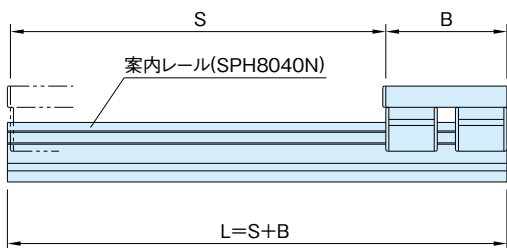

DE-B14S-84

直線スライドセット 14 (シングル)

カスタム  
メイド

item

案内レール:SPH8040N(P.279参照)

B : スライドベース長さ (最小160mm 最大800mm)  
 S : 必要ストローク+両端余裕量 (最大3000-Bmm)  
 L : 案内レール長さ (最大3000mm)

品番	質量 (g)	価格
DE-B14S-84-(S)mm-(B)mm	$1920+7.53 \times S \text{mm} + 15.99 \times B \text{mm}$	$70,000+26 \times S \text{mm} + 47 \times B \text{mm}$

## お引合・ご注文について

S=1250mm B=160mm の場合、

DE-B14S-84-1250-160 でご注文願います。

尚、価格表記が計算式となっていますので、確認の為  
 お引合時にお客様から指定された品番に対して価格提示  
 させていただきます。

上記価格の他、梱包費(木箱等)、運送費が必要とな  
 ります。お見積ご依頼時に、直送先をご指定ください。