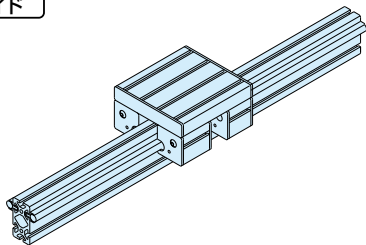

DE-B14S-84

直線スライドセット 14 (シングル)

カスタム  
メイド

item

案内レール:SPH8040N(P.279参照)

B : スライドベース長さ (最小160mm 最大800mm)  
 S : 必要ストローク+両端余裕量 (最大3000-Bmm)  
 L : 案内レール長さ (最大3000mm)

品番	質量 (g)	価格
DE-B14S-84-(S)mm-(B)mm	$1920+7.53 \times S \text{mm} + 15.99 \times B \text{mm}$	$70,000+26 \times S \text{mm} + 47 \times B \text{mm}$

## お引合・ご注文について

S=1250mm B=160mm の場合、

DE-B14S-84-1250-160 でご注文願います。

尚、価格表記が計算式となっていますので、確認の為  
 お引合時にお客様から指定された品番に対して価格提示  
 させていただきます。

上記価格の他、梱包費(木箱等)、運送費が必要とな  
 ります。お見積ご依頼時に、直送先をご指定ください。