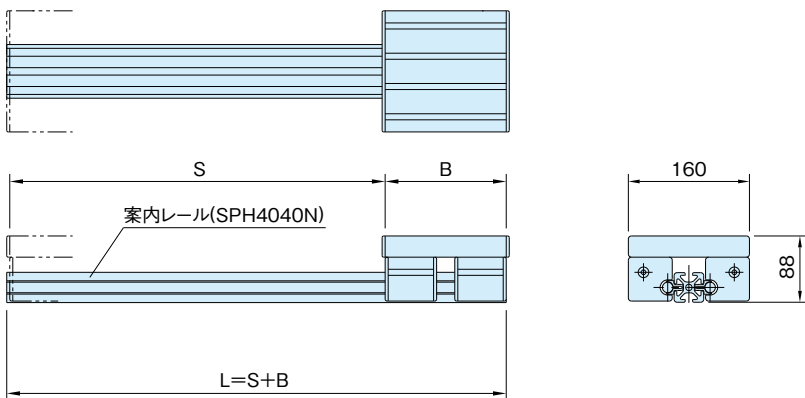

DE-B14S-44

直線スライド セット 14 (シングル)

カスタム
メイド

item

案内レール:SPH4040N(P.275参照)

B : スライドベース長さ (最小160mm 最大800mm)
 S : 必要ストローク+両端余裕量 (最大3000-Bmm)
 L : 案内レール長さ (最大3000mm)

品番	質量 (g)	価格
DE-B14S-44-(S)mm-(B)mm	$1920+5.46 \times S \text{mm} + 13.92 \times B \text{mm}$	$70,000+22 \times S \text{mm} + 43 \times B \text{mm}$

お引合・ご注文について

S=1250mm B=160mm の場合、

DE-B14S-44-1250-160 でご注文願います。

尚、価格表記が計算式となっていますので、確認の為
 お引合時にお客様から指定された品番に対して価格提示
 させていただきます。

上記価格の他、梱包費(木箱等)、運送費が必要とな
 ります。お見積ご依頼時に、直送先をご指定ください。

参照ページ

構成部品については、弊社WEBをご覧ください。
<http://www.imao.co.jp/st-slide.html>

スライドセット断面詳細