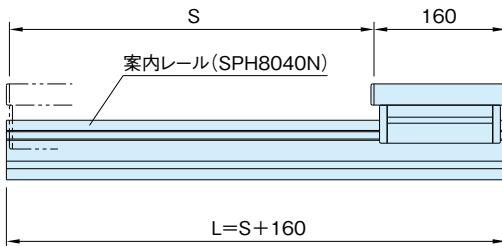

DE-B10D-84

直線スライド セット 10 (ダブル)

カスタム
メイド

item

案内レール:SPH8040N(P.279参照)

S : 必要ストローク+両端余裕量 (最大2840mm)
L : 案内レール長さ (最大3000mm)

品番	質量 (g)	価格
DE-B10D-84-(S)mm	3390+6.25×Smm	49,000+26×Smm

お引合・ご注文について

S=1250mm の場合、

DE-B10D-84-1250 でご注文願います。

尚、価格表記が計算式となっていますので、確認の為にお引合時にお客様から指定された品番に対して価格提示させていただきます。

上記価格の他、梱包費(木箱等)、運送費が必要となります。お見積ご依頼時に、直送先をご指定ください。

参照ページ

構成部品については、弊社WEBをご覧ください。
<http://www.imao.co.jp/st-slide.html>

直線スライド

直線スライド
パーツ

技術データ