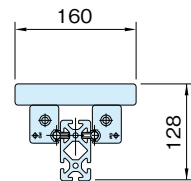

DE-B10D-84

直線スライド セット 10 (ダブル)

カスタム
メイド

item

案内レール:SPH8040N(P.279参照)

S : 必要ストローク+両端余裕量 (最大2840mm)
L : 案内レール長さ (最大3000mm)

品番	質量 (g)	価格
DE-B10D-84-(S)mm	3390+6.25×Smm	49,000+26×Smm

お引合・ご注文について

S=1250mm の場合、

DE-B10D-84-1250 でご注文願います。

尚、価格表記が計算式となっていますので、確認の為にお引合時にお客様から指定された品番に対して価格提示させていただきます。

上記価格の他、梱包費(木箱等)、運送費が必要となります。お見積ご依頼時に、直送先をご指定ください。

参照ページ

構成部品については、弊社WEBをご覧ください。
<http://www.imao.co.jp/st-slide.html>

直線スライド

直線スライド
パーツ

技術データ