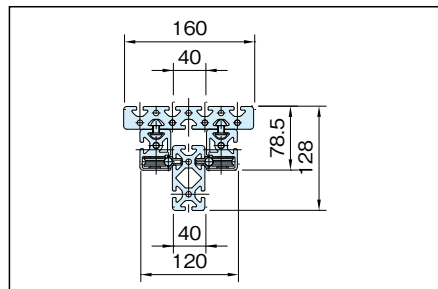

スライドセット断面詳細

プロファイル

キャブ
カバー

ジョイント
ナット

ドアパーツ

パネルパーツ

フィットパーツ

工具

アクセサリ

直線スライド

直線スライド
パーツ

技術データ