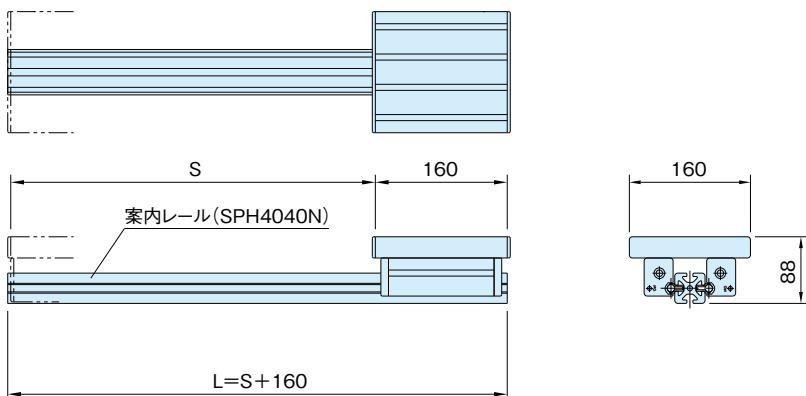

DE-B10D-44

直線スライド セット 10 (ダブル)

カスタム
メイド

item

案内レール:SPH4040N(P.275参照)

S : 必要ストローク+両端余裕量 (最大2840mm)

L : 案内レール長さ (最大3000mm)

品番	質量 (g)	価格
DE-B10D-44-(S)mm	3060+4.18×Smm	49,000+22×Smm

お引合・ご注文について

S=1250mmの場合、

DE-B10D-44-1250 でご注文願います。

尚、価格表記が計算式となっていますので、確認の為にお引合時にお客様から指定された品番に対して価格提示させていただきます。

上記価格の他、梱包費(木箱等)、運送費が必要となります。お見積ご依頼時に、直送先をご指定ください。

参照ページ

構成部品については、弊社WEBをご覧ください。

<http://www.imatec.co.jp/st-slide.html>

スライドセット断面詳細