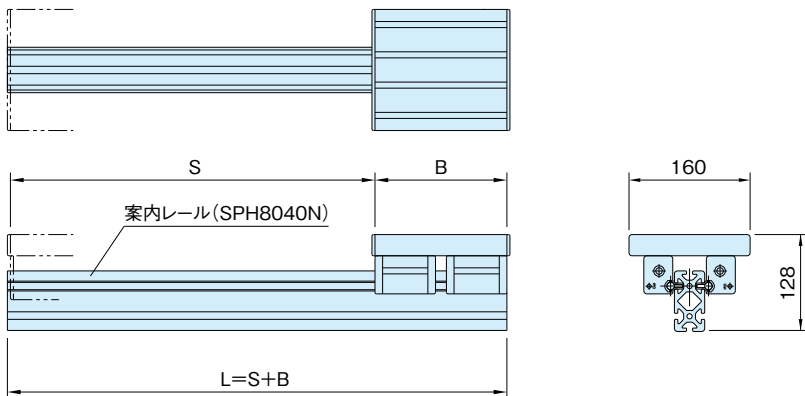

DE-B10S-84

直線スライド セット 10 (シングル)

カスタム  
メイド

item

案内レール:SPH8040N(P.279参照)

B : スライドベース長さ (最小160mm 最大800mm)  
 S : 必要ストローク+両端余裕量 (最大3000-Bmm)  
 L : 案内レール長さ (最大3000mm)

品番	質量 (g)	価格
DE-B10S-84-(S)mm-(B)mm	$1050+6.25 \times S \text{mm} + 14.71 \times B \text{mm}$	$51,000+26 \times S \text{mm} + 47 \times B \text{mm}$

## お引合・ご注文について

S=1250mm B=160mm の場合、  
 DE-B10S-84-1250-160 でご注文願います。

尚、価格表記が計算式となっておりますので、確認の為  
 お引合時にお客様から指定された品番に対して価格提示  
 させていただきます。

上記価格の他、梱包費(木箱等)、運送費が必要とな  
 ります。お見積ご依頼時に、直送先をご指定ください。

直線スライド

直線スライド  
パーツ

技術データ