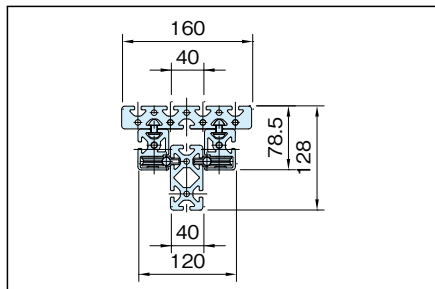

スライドセット断面詳細

プロファイル

キャップ
カバー

ジョイント
ナット

ドアパーツ

パネルパーツ

フィットパーツ

工具

アクセサリ

直線スライド

直線スライド
パーツ

技術データ