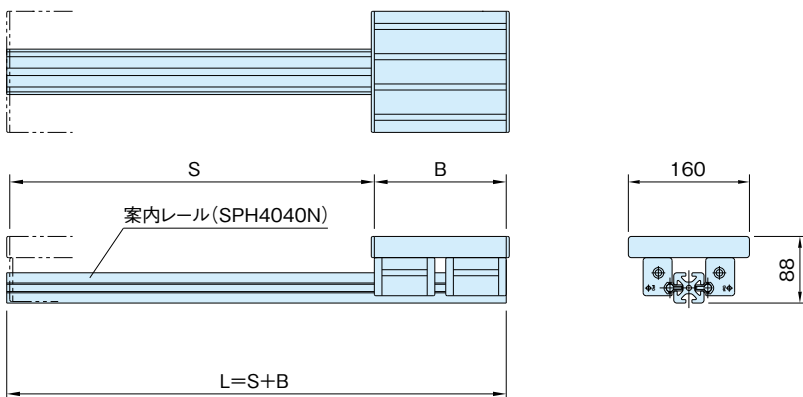

DE-B10S-44

直線スライド セット 10 (シングル)

カスタム  
メイド

item

案内レール:SPH4040N(P.275参照)

B : スライドベース長さ (最小160mm 最大800mm)  
 S : 必要ストローク+両端余裕量 (最大3000-Bmm)  
 L : 案内レール長さ (最大3000mm)

品番	質量 (g)	価格
DE-B10S-44-(S)mm-(B)mm	1050+4.18×Smm +12.64×Bmm	51,000+22×Smm+43×Bmm

## お引合・ご注文について

S=1250mm B=160mm の場合、  
 DE-B10S-44-1250-160 でご注文願います。  
 尚、価格表記が計算式となっていますので、確認の為  
 お引合時にお客様から指定された品番に対して価格提示  
 させていただきます。  
 上記価格の他、梱包費(木箱等)、運送費が必要とな  
 ります。お見積ご依頼時に、直送先をご指定ください。

## スライドセット断面詳細