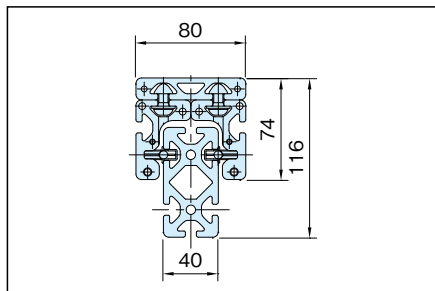

DE-B6D-84

直線スライド セット 6 (ダブル)

カスタム
メイド

item

案内レール:SPH8040N(P.279参照)

S : 必要ストローク+両端余裕量 (最大2900mm)

L : 案内レール長さ (最大3000mm)

品番	質量 (g)	価格
DE-B6D-84-(S)mm	1280+5.27×Smm	51,000+22×Smm

お引合・ご注文について

S=1250mm の場合、

DE-B6D-84-1250 でご注文願います。

尚、価格表記が計算式となっていますので、確認の為にお引合時にお客様から指定された品番に対して価格提示させていただきます。

上記価格の他、梱包費(木箱等)、運送費が必要となります。お見積ご依頼時に、直送先をご指定ください。

参照ページ

構成部品については、弊社WEBをご覧ください。

<http://www.imao.co.jp/st-slide.html>

スライドセット断面詳細

プロファイル

キャブ
カバージョイント
ナット

ドアパーツ

パネルパーツ

フィットパーツ

工具

アクセサリ

直線スライド

直線スライド
パーツ

技術データ