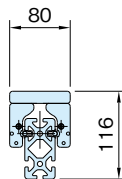

DE-B6D-84

直線スライド セット 6 (ダブル)

カスタム
メイド

item

案内レール:SPH8040N(P.279参照)

S : 必要ストローク+両端余裕量 (最大2900mm)

L : 案内レール長さ (最大3000mm)

品番	質量 (g)	価格
DE-B6D-84-(S)mm	1280+5.27×Smm	51,000+22×Smm

お引合・ご注文について

S=1250mm の場合、

DE-B6D-84-1250 でご注文願います。

尚、価格表記が計算式となっていますので、確認の為にお引合時にお客様から指定された品番に対して価格提示させていただきます。

上記価格の他、梱包費(木箱等)、運送費が必要となります。お見積ご依頼時に、直送先をご指定ください。

参照ページ

構成部品については、弊社WEBをご覧ください。

<http://www.imao.co.jp/st-slide.html>