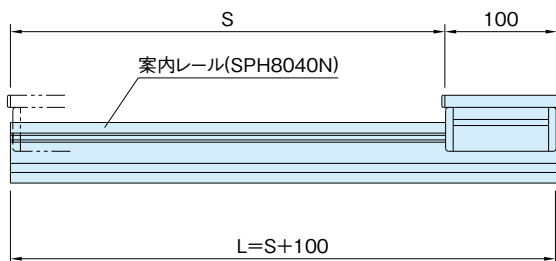

DE-B6D-84

直線スライド セット 6 (ダブル)

カスタム
メイド

item

案内レール:SPH8040N(P.279参照)

S : 必要ストローク+両端余裕量 (最大2900mm)

L : 案内レール長さ (最大3000mm)

品番	質量 (g)	価格
DE-B6D-84-(S)mm	1280+5.27×Smm	51,000+22×Smm

お引合・ご注文について

S=1250mm の場合、

DE-B6D-84-1250 でご注文願います。

尚、価格表記が計算式となっていますので、確認の為にお引合時にお客様から指定された品番に対して価格提示させていただきます。

上記価格の他、梱包費(木箱等)、運送費が必要となります。お見積ご依頼時に、直送先をご指定ください。

参照ページ

構成部品については、弊社WEBをご覧ください。

<http://www.imao.co.jp/st-slide.html>

直線スライド

直線スライド
パーツ

技術データ