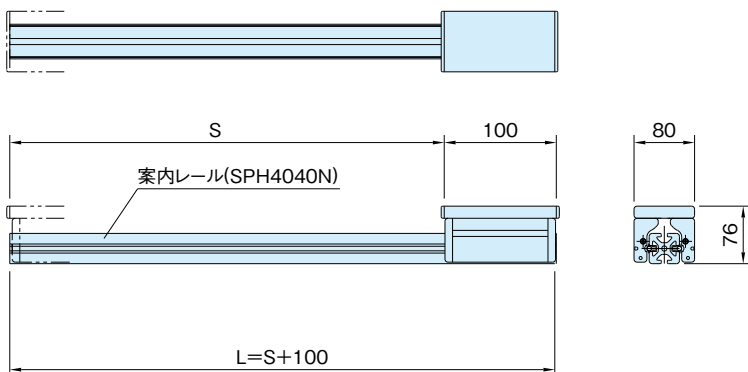

DE-B6D-44

直線スライド セット 6 (ダブル)

カスタム  
メイド

item

案内レール:SPH4040N(P.275参照)

S : 必要ストローク+両端余裕量 (最大2900mm)

L : 案内レール長さ (最大3000mm)

品番	質量 (g)	価格
DE-B6D-44-(S)mm	1070+3.2×Smm	51,000+17×Smm

## お引合・ご注文について

S=1250mmの場合、

DE-B6D-44-1250 でご注文願います。

尚、価格表記が計算式となっていますので、確認の為にお引合時にお客様から指定された品番に対して価格提示させていただきます。

上記価格の他、梱包費(木箱等)、運送費が必要となります。お見積ご依頼時に、直送先をご指定ください。

## スライドセット断面詳細