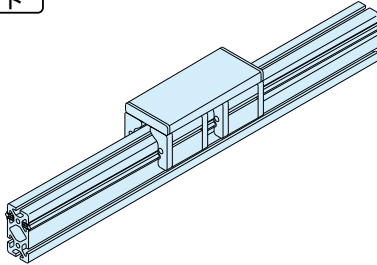

DE-B6S-84

直線スライド セット 6 (シングル)

カスタム
メイド

item

案内レール:SPH8040N(P.279参照)

- B : スライドベース長さ (最小160mm 最大800mm)
 S : 必要ストローク+両端余裕量 (最大3000-Bmm)
 L : 案内レール長さ (最大3000mm)

品番	質量 (g)	価格
DE-B6S-84-(S)mm-(B)mm	$890+5.27 \times S \text{mm} + 7.47 \times B \text{mm}$	$81,000+22 \times S \text{mm} + 30 \times B \text{mm}$

お引合・ご注文について

S=1250mm B=160mm の場合、
 DE-B6S-84-1250-160 でご注文願います。

尚、価格表記が計算式となっていますので、確認の為
 お引合時にお客様から指定された品番に対して価格提示
 させていただきます。

上記価格の他、梱包費(木箱等)、運送費が必要とな
 ります。お見積ご依頼時に、直送先をご指定ください。

参照ページ

構成部品については、弊社WEBをご覧ください。
<http://www.imao.co.jp/st-slide.html>

スライドセット断面詳細

プロファイル

キャブ
カバージョイント
ナット

ドアパーツ

パネルパーツ

フィットパーツ

工具

アクセサリ