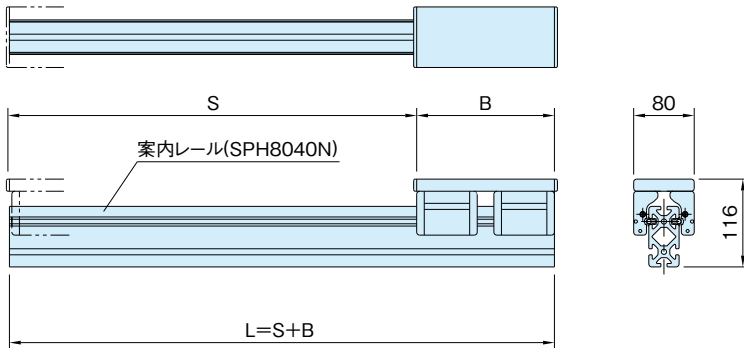

DE-B6S-84

直線スライド セット 6 (シングル)

カスタム
メイド

item

案内レール:SPH8040N(P.279参照)

- B : スライドベース長さ (最小160mm 最大800mm)
 S : 必要ストローク+両端余裕量 (最大3000-Bmm)
 L : 案内レール長さ (最大3000mm)

品番	質量 (g)	価格
DE-B6S-84-(S)mm-(B)mm	$890+5.27 \times S \text{mm} + 7.47 \times B \text{mm}$	$81,000+22 \times S \text{mm} + 30 \times B \text{mm}$

お引合・ご注文について

S=1250mm B=160mm の場合、
 DE-B6S-84-1250-160 でご注文願います。

尚、価格表記が計算式となっていますので、確認の為
 お引合時にお客様から指定された品番に対して価格提示
 させていただきます。

上記価格の他、梱包費(木箱等)、運送費が必要とな
 ります。お見積ご依頼時に、直送先をご指定ください。

参照ページ

構成部品については、弊社WEBをご覧ください。
<http://www.imao.co.jp/st-slide.html>

直線スライド

直線スライド
パーツ

技術データ