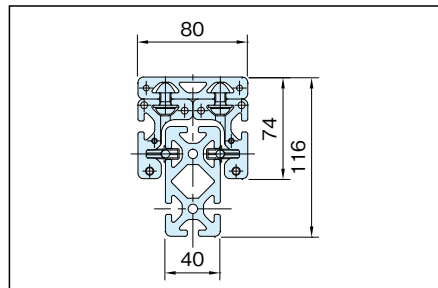

DE-B6S-84

直線スライド セット 6 (シングル)

カスタム
メイド

item

案内レール:SPH8040N(P.279参照)

- B : スライドベース長さ (最小160mm 最大800mm)
 S : 必要ストローク+両端余裕量 (最大3000-Bmm)
 L : 案内レール長さ (最大3000mm)

品番	質量 (g)	価格
DE-B6S-84-(S)mm-(B)mm	$890+5.27 \times S \text{mm} + 7.47 \times B \text{mm}$	$81,000+22 \times S \text{mm} + 30 \times B \text{mm}$

お引合・ご注文について

S=1250mm B=160mm の場合、
 DE-B6S-84-1250-160 でご注文願います。

尚、価格表記が計算式となっていますので、確認の為
 お引合時にお客様から指定された品番に対して価格提示
 させていただきます。

上記価格の他、梱包費(木箱等)、運送費が必要とな
 ります。お見積ご依頼時に、直送先をご指定ください。

参照ページ

構成部品については、弊社WEBをご覧ください。
<http://www.imao.co.jp/st-slide.html>

スライドセット断面詳細

プロファイル

キャブ
カバージョイント
ナット

ドアパーツ

パネルパーツ

フィットパーツ

工具

アクセサリ

直線スライド

直線スライド
パーツ

技術データ