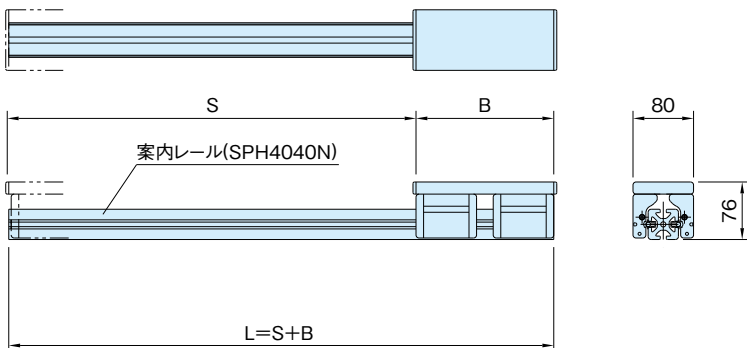

DE-B6S-44

直線スライド セット 6 (シングル)

カスタム
メイド

item

案内レール:SPH4040N(P.275参照)

B : スライドベース長さ (最小160mm 最大800mm)
 S : 必要ストローク+両端余裕量 (最大3000-Bmm)
 L : 案内レール長さ (最大3000mm)

品番	質量 (g)	価格
DE-B6S-44-(S)mm-(B)mm	$890+3.2 \times S\text{mm} + 5.4 \times B\text{mm}$	$81,000+17 \times S\text{mm} + 26 \times B\text{mm}$

お引合・ご注文について

S=1250mm B=160mm の場合、

DE-B6S-44-1250-160 でご注文願います。

尚、価格表記が計算式となっていますので、確認の為
 お引合時にお客様から指定された品番に対して価格提示
 させていただきます。

上記価格の他、梱包費(木箱等)、運送費が必要とな
 ります。お見積ご依頼時に、直送先をご指定ください。

参照ページ

構成部品については、弊社WEBをご覧ください。

<http://www.imao.co.jp/st-slide.html>

スライドセット断面詳細