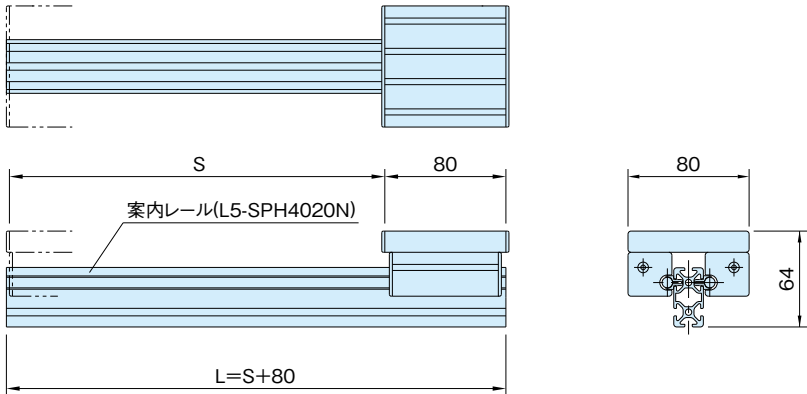

DE-B5/6D-42

直線スライド セット 5/6 (ダブル)

カスタム
メイド

item

案内レール:L5-SPH4020N(P.68参照)

S : 必要ストローク+両端余裕量 (最大2920mm)
L : 案内レール長さ (最大3000mm)

品番	質量 (g)	価格
DE-B5/6D-42-(S)mm	510+1.47×Smm	39,000+13×Smm

お引合・ご注文について

S=1250mm の場合、

DE-B5/6D-42-1250 でご注文願います。

尚、価格表記が計算式となっておりますので、確認の為にお引合時にお客様から指定された品番に対して価格提示させていただきます。

上記価格の他、梱包費(木箱等)、運送費が必要となります。お見積ご依頼時に、直送先をご指定ください。

参照ページ

構成部品については、弊社WEBをご覧ください。
<http://www.imao.co.jp/st-slide.html>

直線スライド

直線スライド
パーツ

技術データ