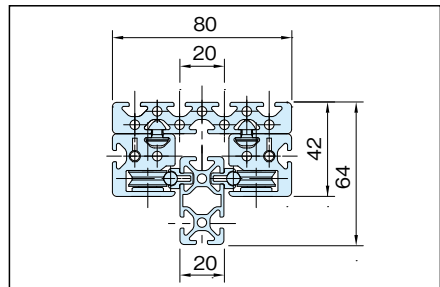

DE-B5/6D-42

直線スライド セット 5/6 (ダブル)

カスタム
メイド

item

案内レール:L5-SPH4020N(P.68参照)

S : 必要ストローク+両端余裕量 (最大2920mm)
L : 案内レール長さ (最大3000mm)

品番	質量 (g)	価格
DE-B5/6D-42-(S)mm	510+1.47×Smm	39,000+13×Smm

お引合・ご注文について

S=1250mm の場合、

DE-B5/6D-42-1250 でご注文願います。

尚、価格表記が計算式となっておりますので、確認の為にお引合時にお客様から指定された品番に対して価格提示させていただきます。

上記価格の他、梱包費(木箱等)、運送費が必要となります。お見積ご依頼時に、直送先をご指定ください。

参照ページ

構成部品については、弊社WEBをご覧ください。
<http://www.imao.co.jp/st-slide.html>

スライドセット断面詳細

プロファイル

キャップ
カバージョイント
ナット

ドアパーツ

パネルパーツ

フィットパーツ

工具

アクセサリ

直線スライド

直線スライド
パーツ

技術データ