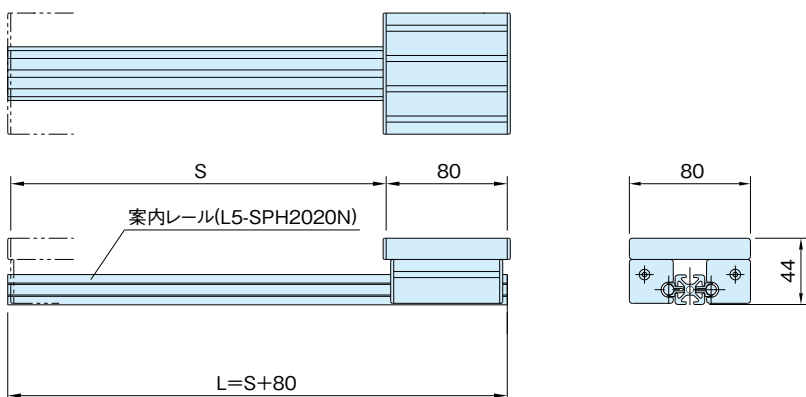

DE-B5/6D-22

直線スライド セット 5/6 (ダブル)

カスタム
メイド

item

案内レール:L5-SPH2020N (P.66参照)

S : 必要ストローク+両端余裕量 (最大2920mm)

L : 案内レール長さ (最大3000mm)

品番	質量 (g)	価格
DE-B5/6D-22-(S)mm	480+1.12×Smm	39,000+13×Smm

お引合・ご注文について

S=1250mm の場合、

DE-B5/6D-22-1250 でご注文願います。

尚、価格表記が計算式となっていますので、確認の為
お引合時にお客様から指定された品番に対して価格提示
させていただきます。

上記価格の他、梱包費(木箱等)、運送費が必要とな
ります。お見積ご依頼時に、直送先をご指定ください。

参照ページ

構成部品については、弊社WEBをご覧ください。
<http://www.imao.co.jp/st-slide.html>

スライドセット断面詳細