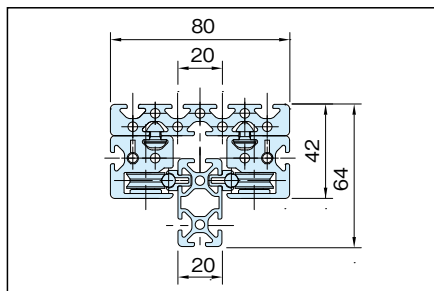

DE-B5/6S-42

直線スライド セット 5/6 (シングル)

カスタム
メイド

item

案内レール:L5-SPH4020N(P.68参照)

B : スライドベース長さ (最小80mm 最大400mm)
 S : 必要ストローク+両端余裕量 (最大3000-Bmm)
 L : 案内レール長さ (最大3000mm)

品番	質量 (g)	価格
DE-B5/6S-42-(S)mm-(B)mm	$250 + 1.47 \times S \text{mm} + 3.27 \times B \text{mm}$	$43,000 + 13 \times S \text{mm} + 17 \times B \text{mm}$

お引合・ご注文について

S=1250mm B=160mm の場合、
 DE-B5/6S-42-1250-160 でご注文願います。
 尚、価格表記が計算式となっておりますので、確認の為
 お引合時にお客様から指定された品番に対して価格提示
 させていただきます。

上記価格の他、梱包費(木箱等)、運送費が必要となります。
 お見積ご依頼時に、直送先をご指定ください。

参照ページ

構成部品については、弊社WEBをご覧ください。
<http://www.imao.co.jp/st-slide.html>

スライドセット断面詳細

プロフィール

キャパ
カバージョイント
ナット

ドアパーツ

パネルパーツ

フィットパーツ

工具

アクセサリ

直線スライド

直線スライド
パーツ

技術データ