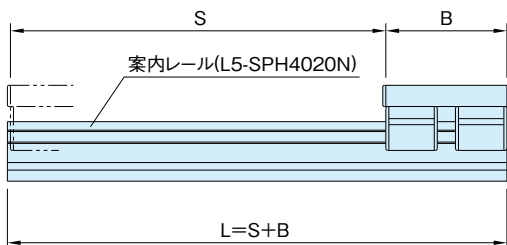

DE-B5/6S-42

直線スライド セット 5/6 (シングル)

カスタム
メイド

item

案内レール:L5-SPH4020N(P.68参照)

B : スライドベース長さ (最小80mm 最大400mm)
 S : 必要ストローク+両端余裕量 (最大3000-Bmm)
 L : 案内レール長さ (最大3000mm)

品番	質量 (g)	価格
DE-B5/6S-42-(S)mm-(B)mm	$250 + 1.47 \times S \text{mm} + 3.27 \times B \text{mm}$	$43,000 + 13 \times S \text{mm} + 17 \times B \text{mm}$

お引合・ご注文について

S=1250mm B=160mm の場合、
 DE-B5/6S-42-1250-160 でご注文願います。
 尚、価格表記が計算式となっておりますので、確認の為
 お引合時にお客様から指定された品番に対して価格提示
 させていただきます。

上記価格の他、梱包費(木箱等)、運送費が必要となります。
 お見積ご依頼時に、直送先をご指定ください。

参照ページ

構成部品については、弊社WEBをご覧ください。
<http://www.imao.co.jp/st-slide.html>

直線スライド

直線スライド
パーツ

技術データ