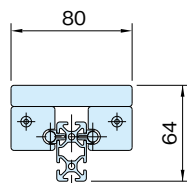

DE-B5/6S-42

直線スライド セット 5/6 (シングル)

カスタム
メイド

item

案内レール:L5-SPH4020N(P.68参照)

B : スライドベース長さ (最小80mm 最大400mm)
 S : 必要ストローク+両端余裕量 (最大3000-Bmm)
 L : 案内レール長さ (最大3000mm)

品番	質量 (g)	価格
DE-B5/6S-42-(S)mm-(B)mm	$250 + 1.47 \times S \text{mm} + 3.27 \times B \text{mm}$	$43,000 + 13 \times S \text{mm} + 17 \times B \text{mm}$

お引合・ご注文について

S=1250mm B=160mm の場合、
 DE-B5/6S-42-1250-160 でご注文願います。
 尚、価格表記が計算式となっておりますので、確認の為
 お引合時にお客様から指定された品番に対して価格提示
 させていただきます。

上記価格の他、梱包費(木箱等)、運送費が必要となります。
 お見積ご依頼時に、直送先をご指定ください。

参照ページ

構成部品については、弊社WEBをご覧ください。
<http://www.imao.co.jp/st-slide.html>