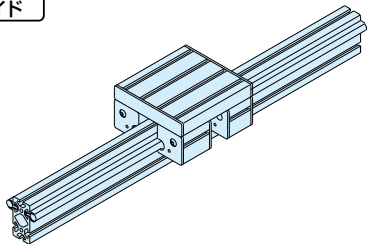

DE-B5/6S-42

直線スライド セット 5/6 (シングル)

カスタム
メイド

item

案内レール:L5-SPH4020N(P.68参照)

B : スライドベース長さ (最小80mm 最大400mm)
 S : 必要ストローク+両端余裕量 (最大3000-Bmm)
 L : 案内レール長さ (最大3000mm)

品番	質量 (g)	価格
DE-B5/6S-42-(S)mm-(B)mm	$250 + 1.47 \times S \text{mm} + 3.27 \times B \text{mm}$	$43,000 + 13 \times S \text{mm} + 17 \times B \text{mm}$

お引合・ご注文について

S=1250mm B=160mm の場合、
 DE-B5/6S-42-1250-160 でご注文願います。
 尚、価格表記が計算式となっておりますので、確認の為
 お引合時にお客様から指定された品番に対して価格提示
 させていただきます。

上記価格の他、梱包費(木箱等)、運送費が必要となります。
 お見積ご依頼時に、直送先をご指定ください。

参照ページ

構成部品については、弊社WEBをご覧ください。
<http://www.imao.co.jp/st-slide.html>

スライドセット断面詳細

プロフィール

キャパ
カバージョイント
ナット

ドアパーツ

パネルパーツ

フィットパーツ

工具

アクセサリ