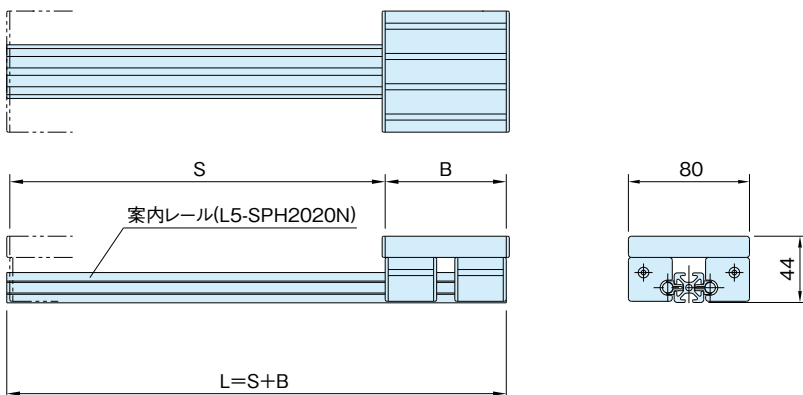

DE-B5/6S-22

直線スライド セット 5/6 (シングル)

カスタム
メイド

item

案内レール:L5-SPH2020N (P.66参照)

B : スライドベース長さ (最小80mm 最大400mm)
 S : 必要ストローク+両端余裕量 (最大3000-Bmm)
 L : 案内レール長さ (最大3000mm)

品番	質量 (g)	価格
DE-B5/6S-22-(S)mm-(B)mm	$250 + 1.12 \times S \text{mm} + 2.92 \times B \text{mm}$	$43,000 + 13 \times S \text{mm} + 17 \times B \text{mm}$

お引合・ご注文について

S=1250mm B=160mm の場合、

DE-B5/6S-22-1250-160 でご注文願います。

尚、価格表記が計算式となっていますので、確認の為
 お引合時にお客様から指定された品番に対して価格提示
 させていただきます。

上記価格の他、梱包費(木箱等)、運送費が必要とな
 ります。お見積ご依頼時に、直送先をご指定ください。

参照ページ

構成部品については、弊社WEBをご覧ください。
<http://www.imao.co.jp/st-slide.html>

スライドセット断面詳細