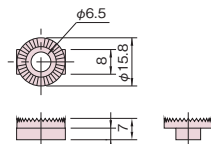

プロファイル

近接スイッチ取付けホルダー

DE-LSH

ROHS

ロケーター

材質	ポリアミド(ガラス繊維強化)
付属品	六角穴付きボルト M6×1-28L ……1本

品番	A	質量 (g)	単位
DE-LSH-18	18	23	個
DE-LSH-20	20	22	

全てのプロファイルへの取付ができます。

Line8プロファイルにロケーターを使い取付ける事で任意の角度で取付できます。

プロファイル以外への取付。

Line5プロファイルでのロケーターを使用しない取付。

キャップ

ジョイント

ドアパーツ

パネルパーツ

フィットパーツ