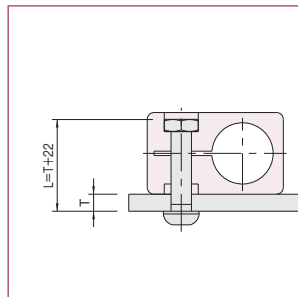

プロファイル

近接スイッチ取付けホルダー

DE-LSH

ROHS

ロケーター

材質	ポリアミド(ガラス繊維強化)
付属品	六角穴付きボルト M6×1-28L ……1本

品番	A	質量 (g)	単位
DE-LSH-18	18	23	個
DE-LSH-20	20	22	

全てのプロファイルへの取付ができます。

Line8プロファイルにロケーターを使い取付ける事で任意の角度で取付できます。

プロファイル以外への取付。

Line5プロファイルでのロケーターを使用しない取付。

キャップ

ジョイント

ドアパーツ

パネルパーツ

フィットパーツ