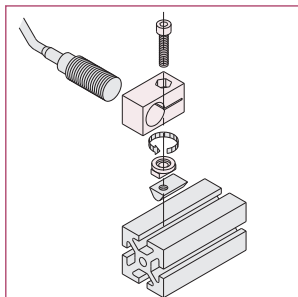

プロファイル

近接スイッチ取付けホルダー

DE-LSH

ROHS

ロケーター

材質	ポリアミド(ガラス繊維強化)
付属品	六角穴付きボルト M6×1-28L ……1本

品番	A	質量 (g)	単位
DE-LSH-18	18	23	個
DE-LSH-20	20	22	

全てのプロファイルへの取付ができます。

Line8プロファイルにロケーターを使い取付ける事で任意の角度で取付できます。

プロファイル以外への取付。

Line5プロファイルでのロケーターを使用しない取付。

キャップ

ジョイント

ドアパーツ

パネルパーツ

フィットパーツ