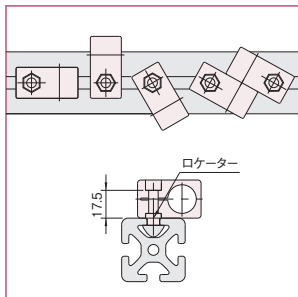

プロファイル

近接スイッチ取付けホルダー

DE-LSH

ROHS

ロケーター

材質	ポリアミド(ガラス繊維強化)
付属品	六角穴付きボルト M6×1-28L ……1本

品番	A	質量 (g)	単位
DE-LSH-18	18	23	個
DE-LSH-20	20	22	

全てのプロファイルへの取付ができます。

Line8プロファイルにロケーターを使い取付ける事で任意の角度で取付できます。

プロファイル以外への取付。

Line5プロファイルでのロケーターを使用しない取付。

キャップ

ジョイント

ドアパーツ

パネルパーツ

フィットパーツ

工具

アクセサリ

直線スライド

直線スライド

技術データ