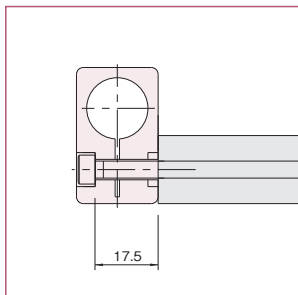

プロファイル

近接スイッチ取付けホルダー

DE-LSH

ROHS

ロケーター

材質	ポリアミド(ガラス繊維強化)
付属品	六角穴付きボルト M6×1-28L ……1本

品番	A	質量 (g)	単位
DE-LSH-18	18	23	個
DE-LSH-20	20	22	

全てのプロファイルへの取付ができます。

Line8プロファイルにロケーターを使い取付ける事で任意の角度で取付できます。

プロファイル以外への取付。

Line5プロファイルでのロケーターを使用しない取付。

キャップ

ジョイント

ドアパーツ

パネルパーツ

フィットパーツ