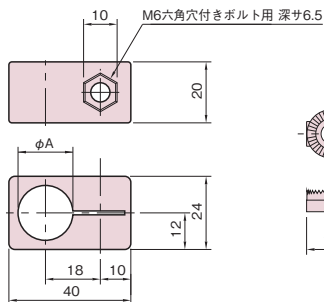

プロファイル

近接スイッチ取付けホルダー

DE-LSH

ROHS

ロケーター

材質	ポリアミド(ガラス繊維強化)
付属品	六角穴付きボルト M6×1-28L ……1本

品番	A	質量 (g)	単位
DE-LSH-18	18	23	個
DE-LSH-20	20	22	

全てのプロファイルへの取付ができます。

Line8プロファイルにロケーターを使い取付ける事で任意の角度で取付できます。

プロファイル以外への取付。

Line5プロファイルでのロケーターを使用しない取付。

キャップ

ジョイント

ドアパーツ

パネルパーツ

フィットパーツ

工具

アクセサリ

直線スライド

直線スライド

技術データ