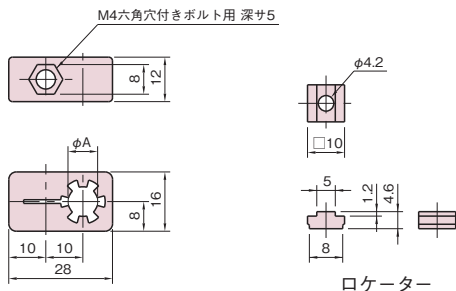

近接スイッチ取付けホルダー

DE-LSH

材質	ポリアミド(ガラス繊維強化)
付属品	M4用ワッシャー……………1個

品番	A	質量 (g)	単位
DE-LSH- 6.5	6.5	8	個
DE-LSH- 8	8	7	
DE-LSH-12	12	6	

全てのプロファイルへの取付ができます。

- ①② Line5またはLine8にロケータを使用した取付。
- ③④⑤ ロケータを使用しない取付。

プロファイル以外への取付。

ロケータを使用しない取付。

プロファイル

カバー

ジョイント

ドアパーツ

パネルパーツ

フットパーツ

工具

アクセサリ

直線スライド

直線スライド

技術データ