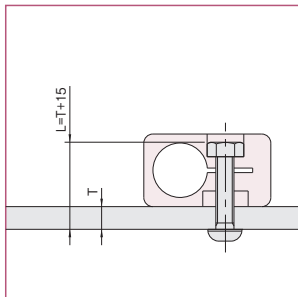

近接スイッチ取付けホルダー

DE-LSH

材質	ポリアミド(ガラス繊維強化)
付属品	M4用ワッシャー……………1個

品番	A	質量 (g)	単位
DE-LSH- 6.5	6.5	8	個
DE-LSH- 8	8	7	
DE-LSH-12	12	6	

全てのプロファイルへの取付ができます。

- ①② Line5またはLine8にロケータを使用した取付。
- ③④⑤ ロケータを使用しない取付。

プロファイル以外への取付。

ロケータを使用しない取付。

プロファイル

カバー

ジョイント

ドアパーツ

パネルパーツ

フットパーツ

工具

アクセサリ

直線スライド

直線スライド

技術データ