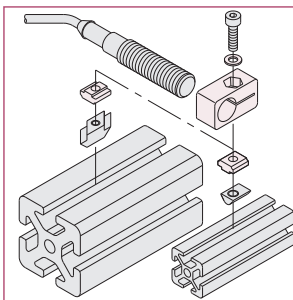

近接スイッチ取付けホルダー

DE-LSH

材質	ポリアミド(ガラス繊維強化)
付属品	M4用ワッシャー……………1個

品番	A	質量 (g)	単位
DE-LSH- 6.5	6.5	8	個
DE-LSH- 8	8	7	
DE-LSH-12	12	6	

全てのプロファイルへの取付ができます。

- ①② Line5またはLine8にロケータを使用した取付。
- ③④⑤ ロケータを使用しない取付。

プロファイル以外への取付。

ロケータを使用しない取付。

プロファイル

カバー

ジョイント

ドアパーツ

パネルパーツ

フットパーツ

工具

アクセサリ

直線スライド

直線スライド

技術データ