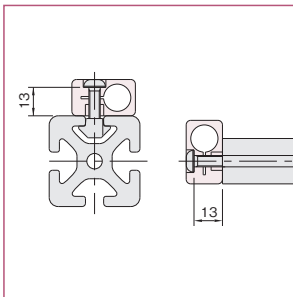

近接スイッチ取付けホルダー

DE-LSH

材質	ポリアミド(ガラス繊維強化)
付属品	M4用ワッシャー……………1個

品番	A	質量 (g)	単位
DE-LSH- 6.5	6.5	8	個
DE-LSH- 8	8	7	
DE-LSH-12	12	6	

全てのプロファイルへの取付ができます。

- ①② Line5またはLine8にロケータを使用した取付。
- ③④⑤ ロケータを使用しない取付。

プロファイル以外への取付。

ロケータを使用しない取付。

プロファイル

カバー

ジョイント

ドアパーツ

パネルパーツ

フットパーツ

工具

アクセサリ

直線スライド

直線スライド

技術データ