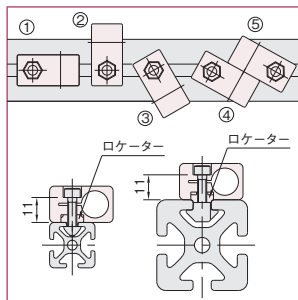

近接スイッチ取付けホルダー

DE-LSH

材質	ポリアミド(ガラス繊維強化)
付属品	M4用ワッシャー……………1個

品番	A	質量 (g)	単位
DE-LSH- 6.5	6.5	8	個
DE-LSH- 8	8	7	
DE-LSH-12	12	6	

全てのプロファイルへの取付ができます。

- ①② Line5またはLine8にロケータを使用した取付。
- ③④⑤ ロケータを使用しない取付。

プロファイル以外への取付。

ロケータを使用しない取付。

プロファイル

カバー

ジョイント

ドアパーツ

パネルパーツ

フットパーツ

工具

アクセサリ

直線スライド

直線スライド

技術データ